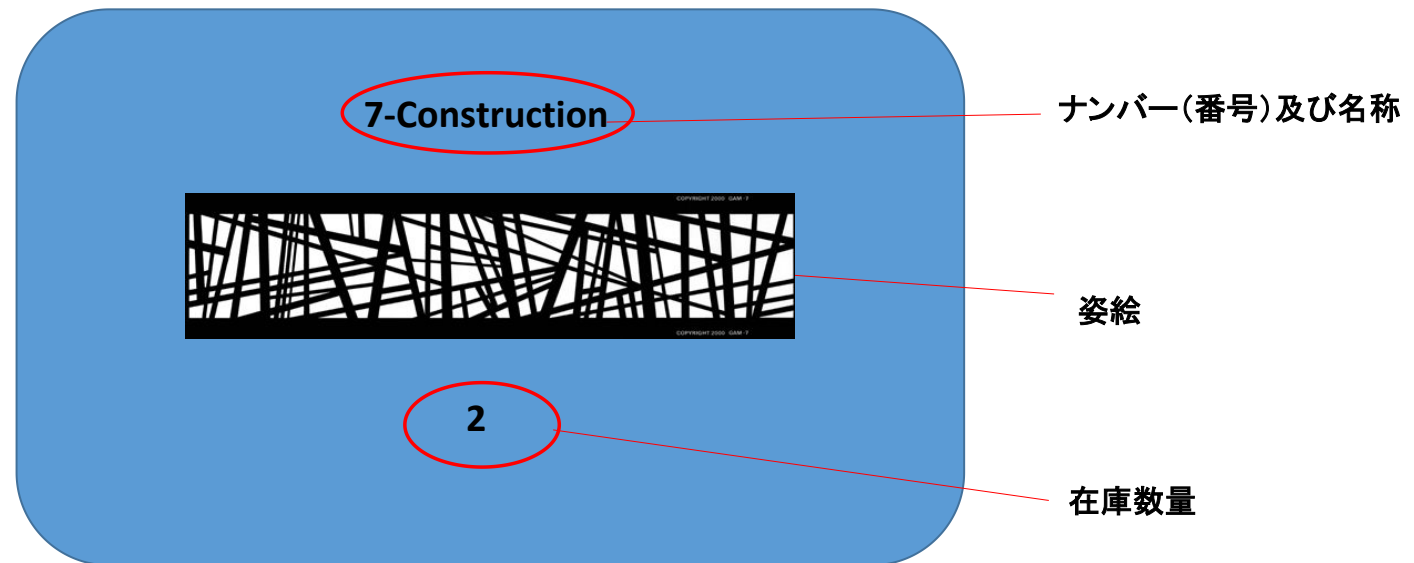

【凡例】

Gam Film FX用

2-Fire/Waves

1

4-Rain

1

3-Streaky Cloud

2