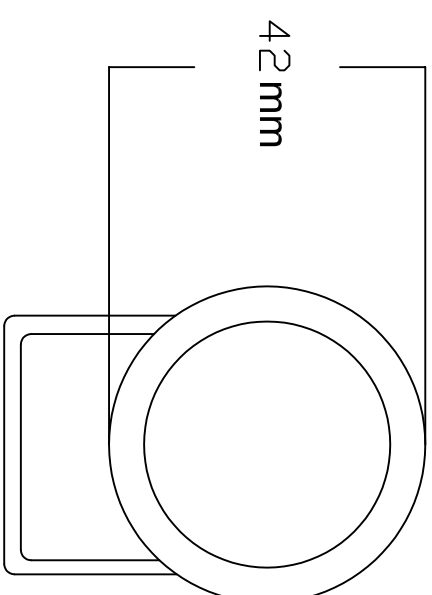

超小型スポットライト S type (屋外仕様)

仕様

ワライテ	WWワライテ	
型番	LS-SSPWP-W	LS-SSPWP-WWS
LED色	白(6000K)	電球色(2700K)
消費電力	3w	
照射角度	20度/25度/40度/60度	
定格電圧	12v	
防水性能	IP65	
寸法	42 mm×42 mm×55 mm	

特記
製品名
超小型スポットライト S type (W/WW)

図面名称
株式会社ラゼンス

仕様図

製図日
2017年08月15日

尺度 (A3基準)
non

検図
兼子

製図
兼子

設計
図番