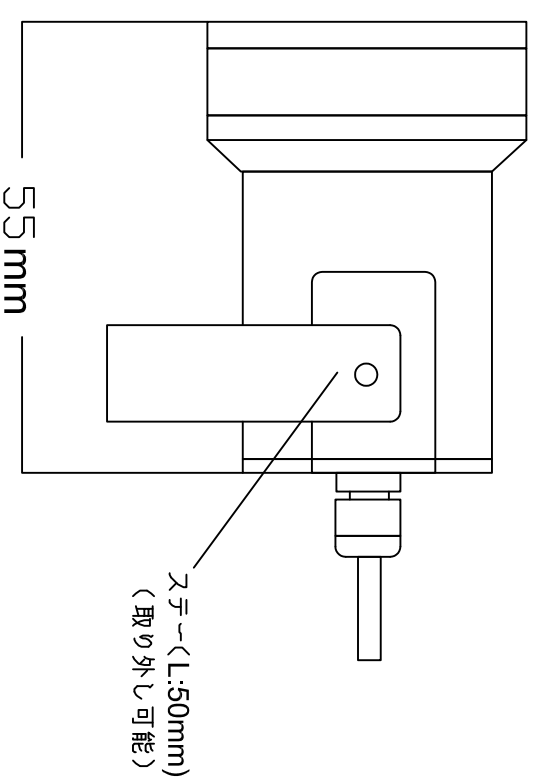

超小型スポットライト S type (屋外仕様)

仕様

ワライテ	WWワライテ	
型番	LS-SSPWP-W	LS-SSPWP-WWS
LED色	白(6000K)	電球色(2700K)
消費電力	3w	
照射角度	20度/25度/40度/60度	
定格電圧	12v	
防水性能	IP65	
寸法	42 mm×42 mm×55 mm	

特記
製品名
超小型スポットライト S type (W/WW)

図面名称
株式会社ラゼンス

仕様図

製図日
2017年08月15日

尺度 (A3基準)
non

検図
兼子

製図
兼子

設計
図番