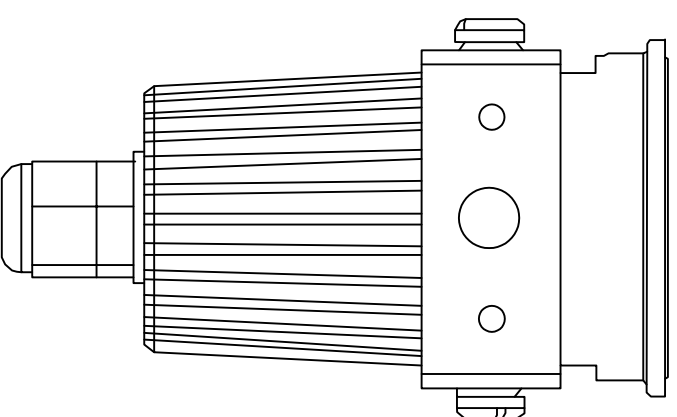

超小型スポットライト（屋外仕様）

仕様

RGB3in1 タイプ	Wタイプ	WWタイプ
型番 LS-SSPWP-RGB	LS-SSPWP-W	LS-SSPWP-WW
LED色 青・赤・緑	白	電球色
消費電力	9W(3W×3)	
照射角度	20度/40度	
定格電圧	12V	
防水性能	IP65	
寸法	50mm×50mm×75mm	

特記

製品名 超小型スポットライト (RGB/W/WW)

図面名称 仕様図