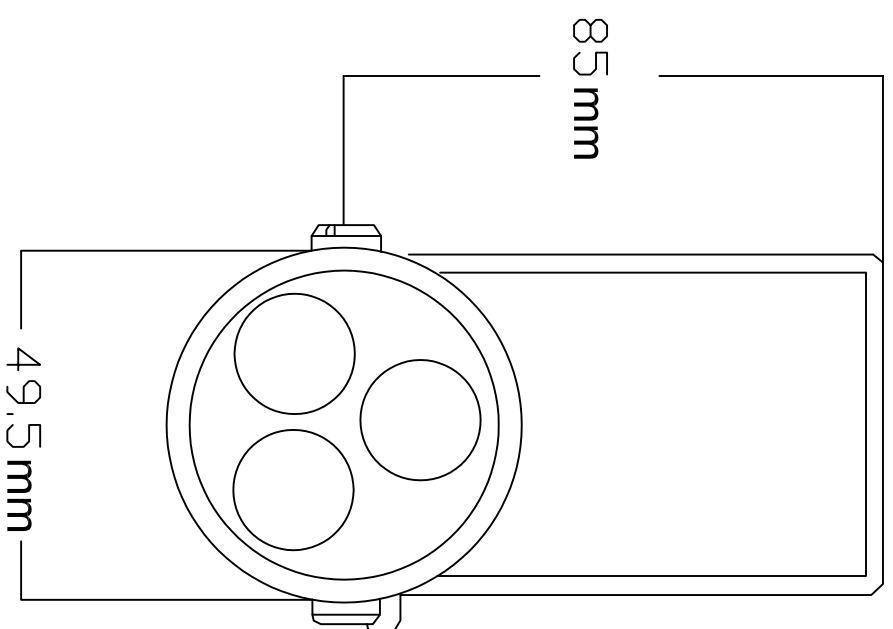

超小型スポットライト（屋外仕様）

仕様

RGB3in1 タイプ	Wタイプ	WWタイプ
型番 LS-SSPWP-RGB	LS-SSPWP-W	LS-SSPWP-WW
LED色 青・赤・緑	白	電球色
消費電力	9W(3W×3)	
照射角度	20度/40度	
定格電圧	12V	
防水性能	IP65	
寸法	50mm×50mm×75mm	

特記

製品名 超小型スポットライト (RGB/W/WW)

図面名称 仕様図