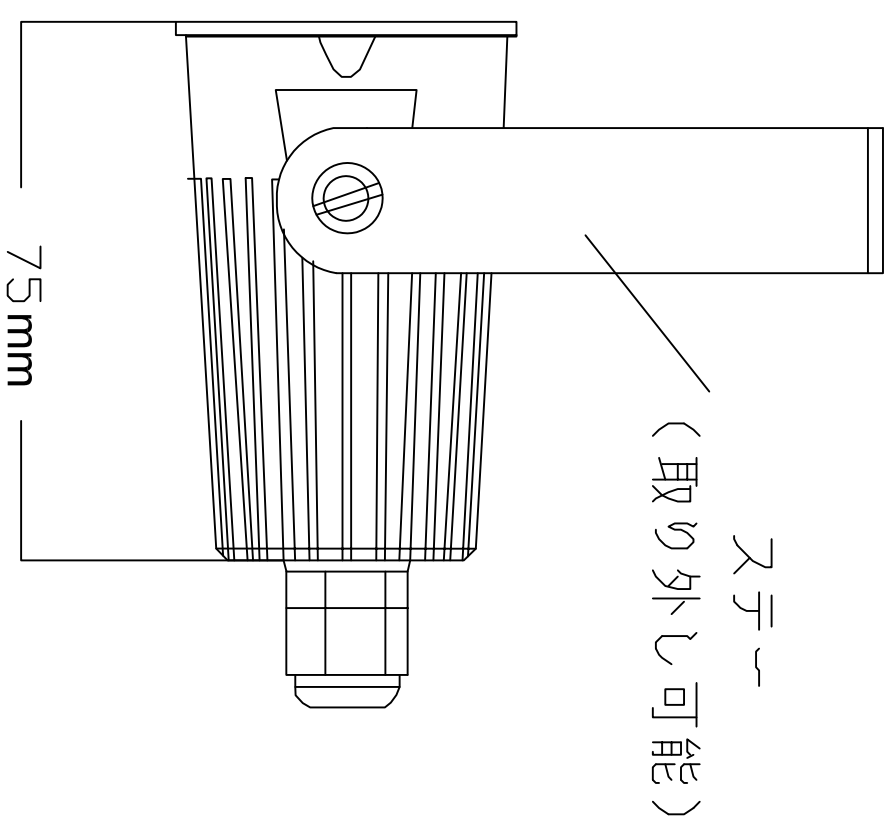

超小型スポットライト（屋外仕様）

仕様

RGB3in1 タイプ	Wタイプ	WWタイプ
型番 LS-SSPWP-RGB	LS-SSPWP-W	LS-SSPWP-WW
LED色 青・赤・緑	白	電球色
消費電力	9W(3W×3)	
照射角度	20度/40度	
定格電圧	12V	
防水性能	IP65	
寸法	50mm×50mm×75mm	

特記

製品名 超小型スポットライト (RGB/W/WW)

図面名称 仕様図