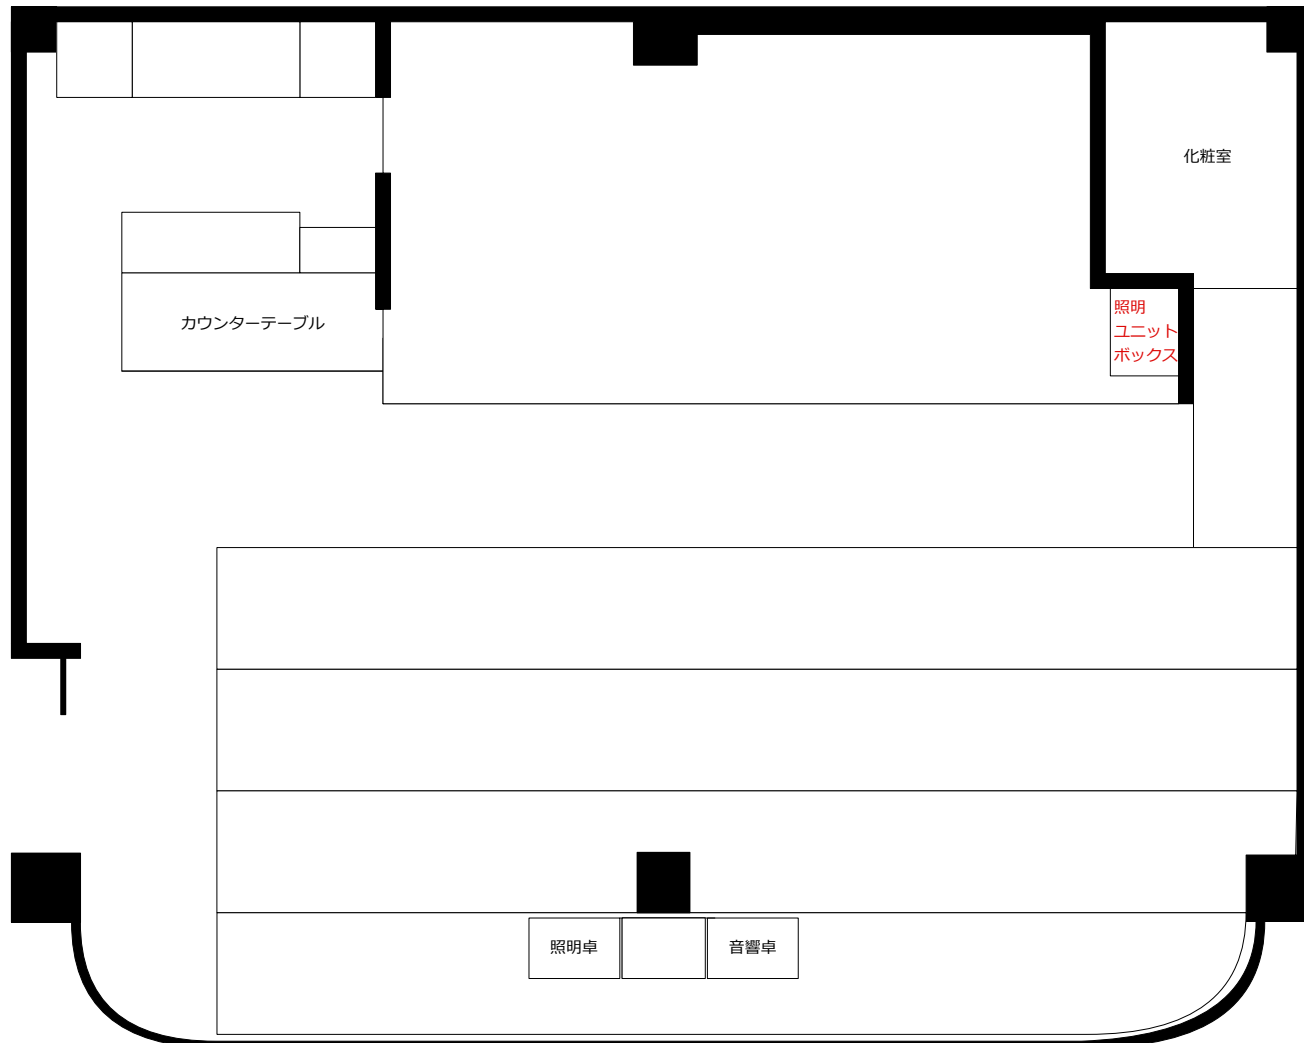

ステージカフェ下北沢亭

平面 図(1/50 : A4)

作成者 : LaSens (2021年作成)

La Sens

LIGHTING & SOUND

ステージカフェ下北沢亭

基本仕込図(1/50 : A4)

作成者 : LaSens (2021年作成)

回路番号の横に「下・上」と表記してある
レールライトはユニットボックスの中で
差し替え可能

	ハロゲンランプ 85w	22/22
	ミニバー 300w (有料機材)	4/4
	客電/埋込ダウンライト	

La Sens

LIGHTING & SOUND

ステージカフェ下北沢亭

断面 図(1/50 : A4)

作成者 : LaSens (2021年作成)

La Sens