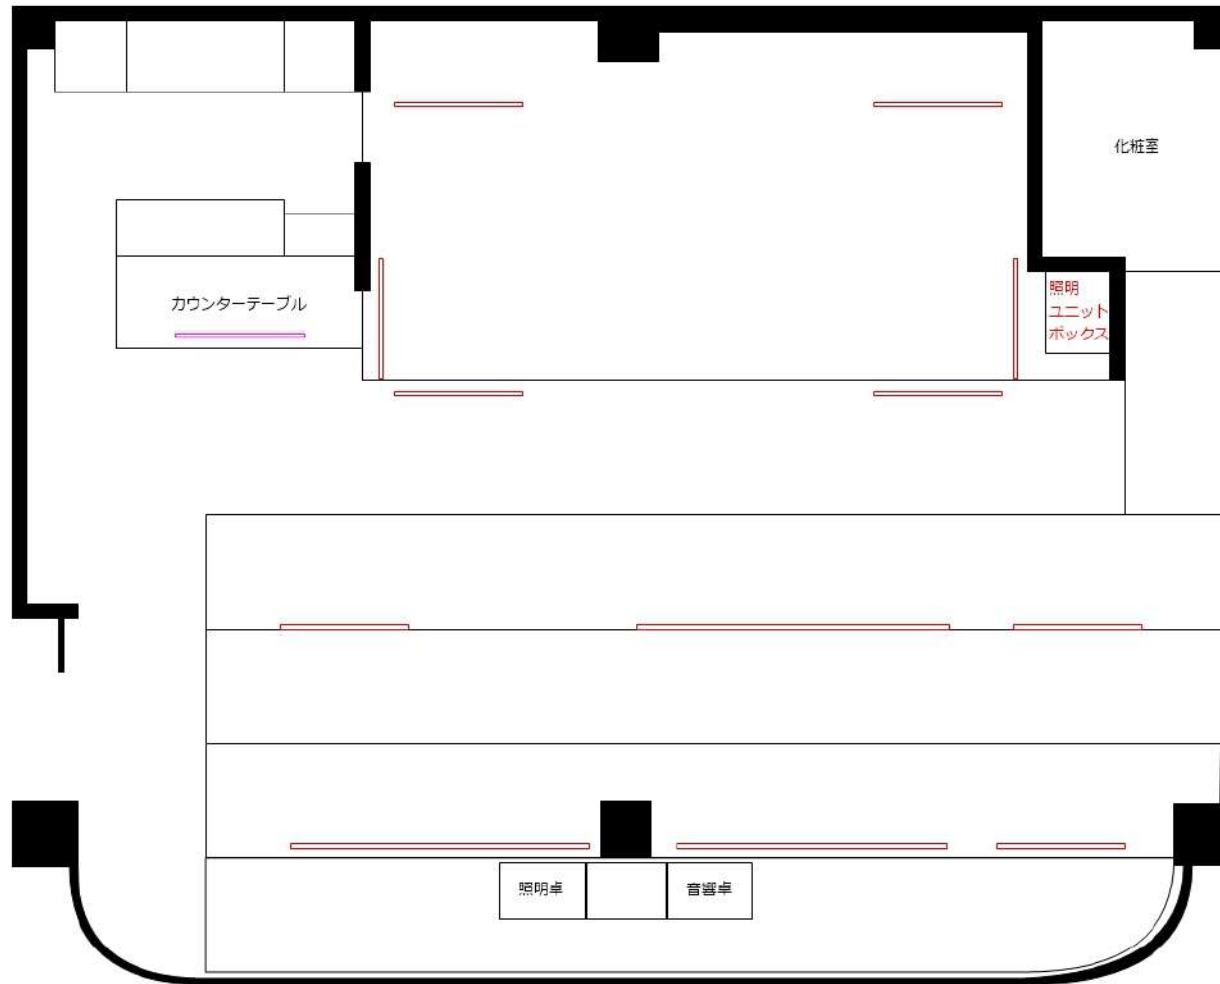

ステージカフェ下北沢亭

平面 図(1/50 : A4)

作成者 : LaSens (2021年作成)

La Sens

LIGHTING & SOUND

ステージカフェ下北沢亭

基本仕込図(1/50 : A4)

作成者 : LaSens (2021年作成)

回路番号の横に「下・上」と表記してある
レールライトはユニットボックスの中で
差し替え可能

	ハロゲンランプ 85w	22/22
	ミニバー 300w (有料機材)	4/4
	客電/埋込ダウンライト	

La Sens

LIGHTING & SOUND

ステージカフェ下北沢亭

断面 図(1/50 : A4)

作成者 : LaSens (2021年作成)

La Sens