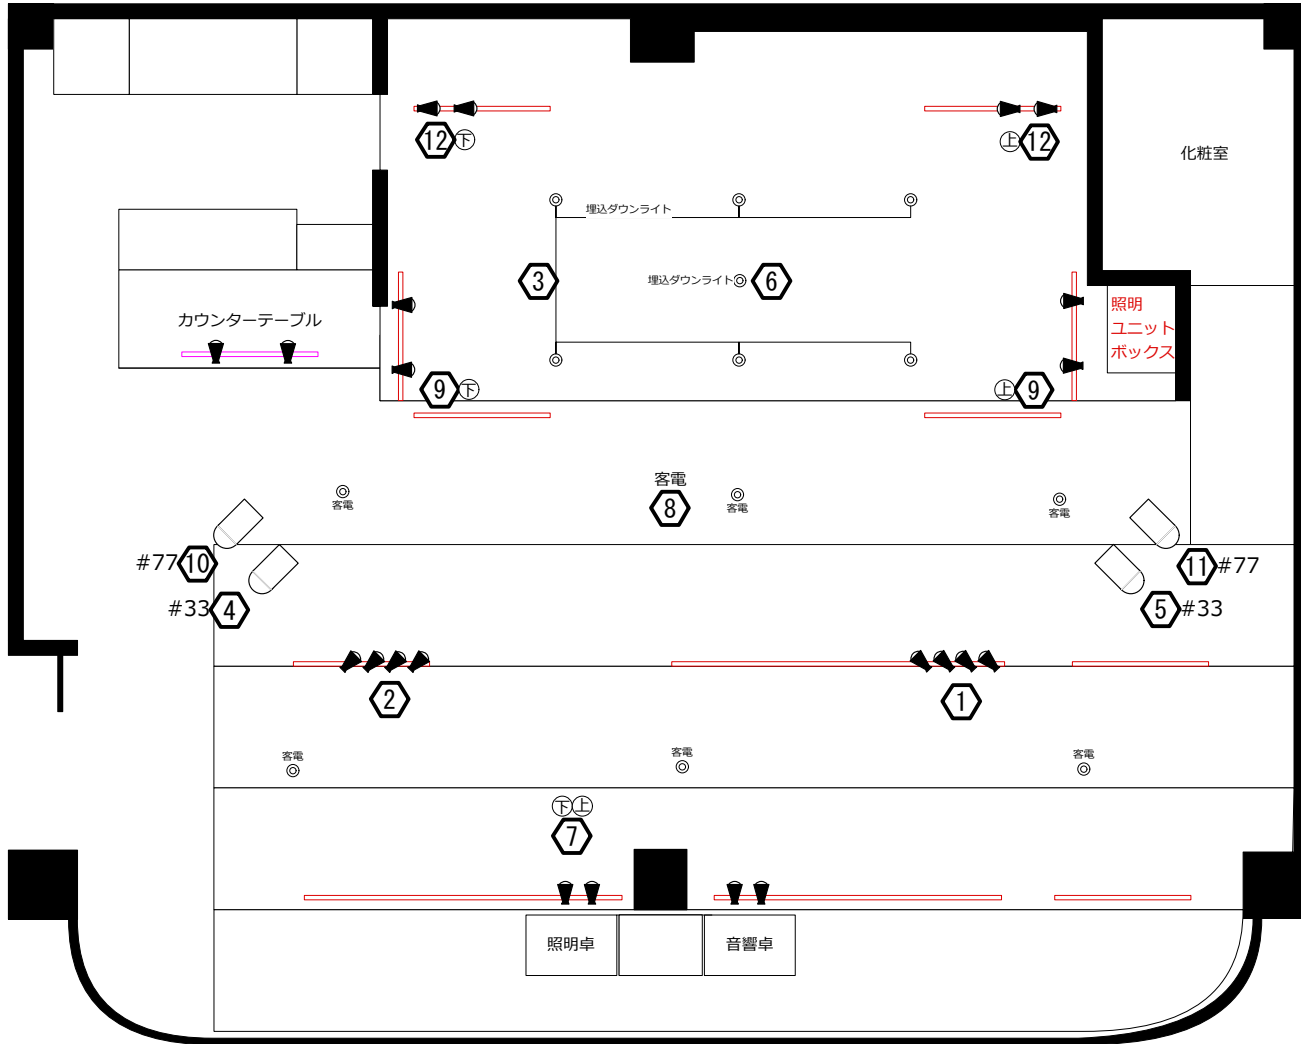

ステージカフェ下北沢亭

平面 図(1/50 : A4)

作成者 : LaSens (2021年作成)

La Sens

LIGHTING & SOUND

ステージカフェ下北沢亭

基本仕込図(1/50 : A4)

作成者 : LaSens (2021年作成)

回路番号の横に「下・上」と表記してある
レールライトはユニットボックスの中で
差し替え可能

	ハロゲンランプ 85w	22/22
	ミニバー 300w (有料機材)	4/4
	客電/埋込ダウンライト	

La Sens

LIGHTING & SOUND

ステージカフェ下北沢亭

断面 図(1/50 : A4)

作成者 : LaSens (2021年作成)

La Sens