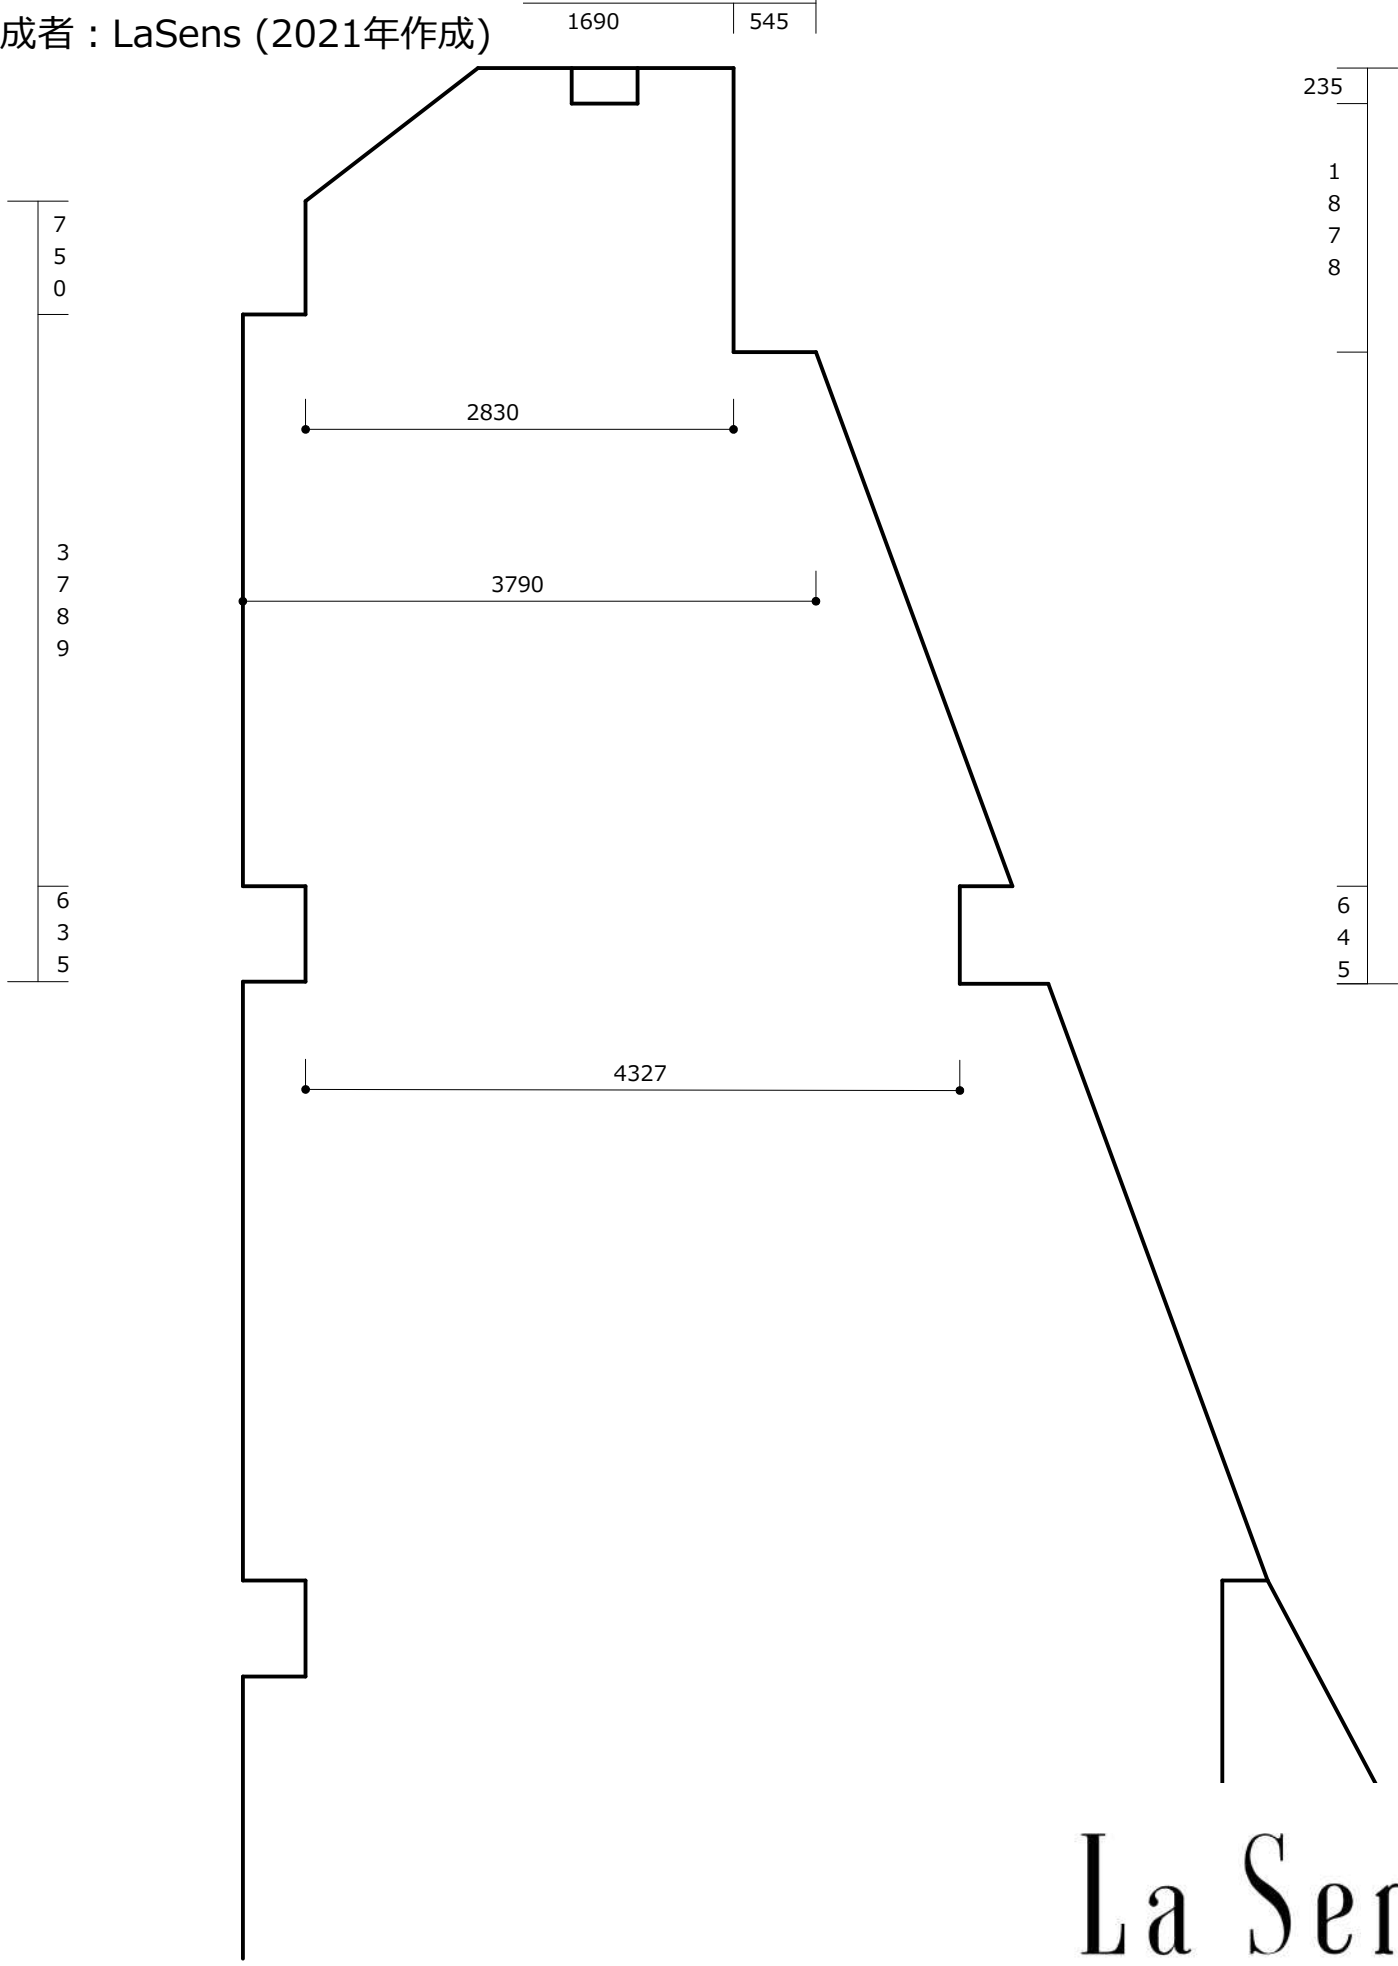

アトリエファンファーレ東池袋

バトン図(1/50 : A4)

作成者 : LaSens (2021年作成)

La Sens

LIGHTING & SOUND

アトリエファンファーレ東池袋

バトン図(1/50 : A4)

作成者 : LaSens (2021年作成)