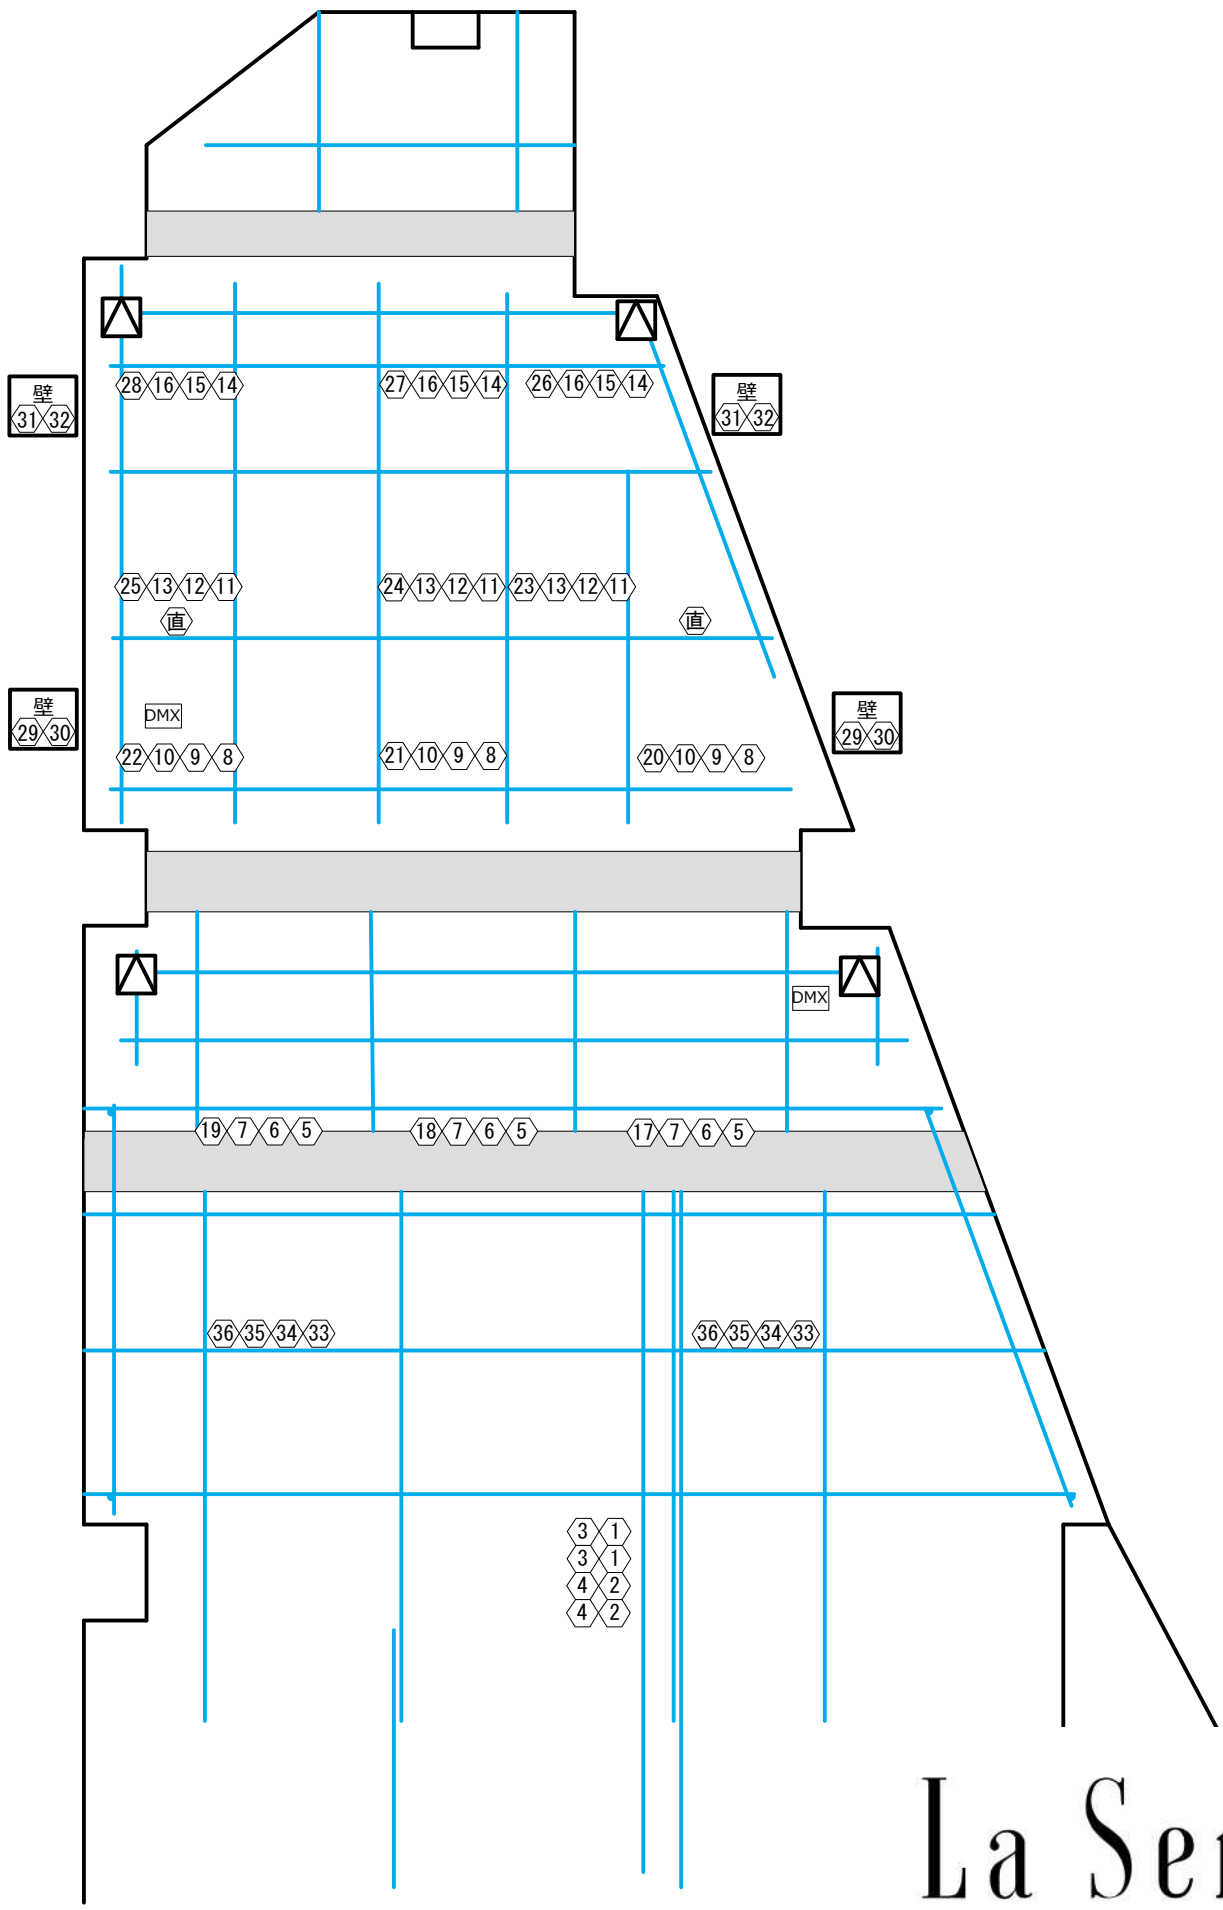

アトリエファンファーレ東池袋

バトン図(1/50 : A4)

作成者 : LaSens (2021年作成)

La Sens

LIGHTING & SOUND

アトリエファンファーレ東池袋

バトン図(1/50 : A4)

作成者 : LaSens (2021年作成)

La Sens

LIGHTING & SOUND

アトリエファンファーレ東池袋

回路 図(1/50 : A4)

作成者 : LaSens (2021年作成)

La Sens

LIGHTING & SOUND