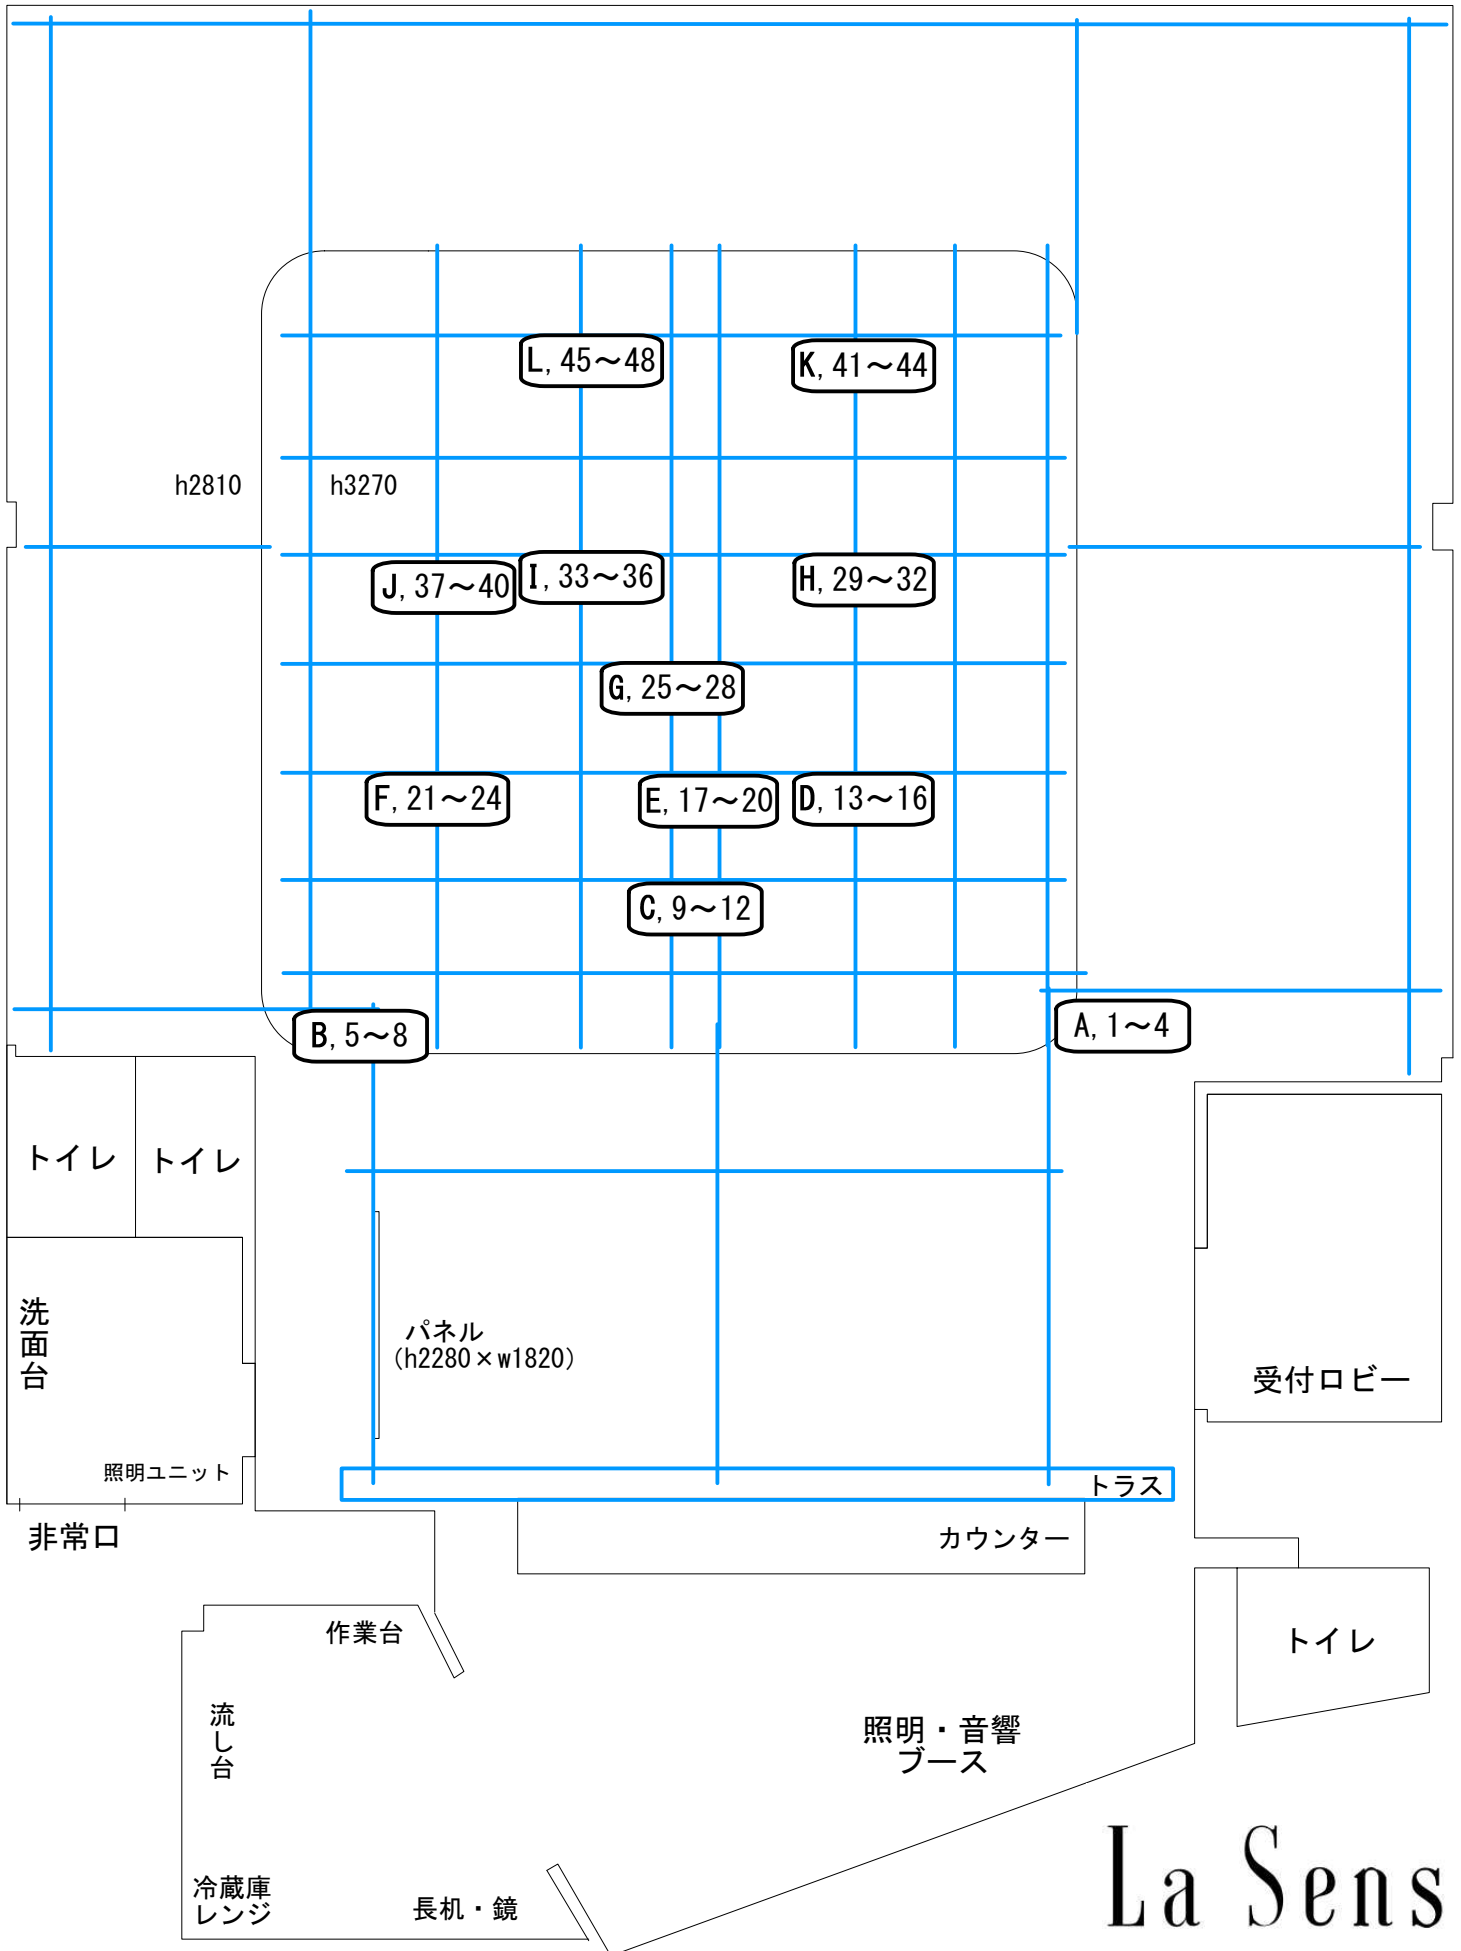

La Sens

LIGHTING & SOUND

シアターバビロンの流れのほとりにて

バトン図(1/60 : A4)

作成者 : LaSens (2020年作成)

# La Sens

LIGHTING & SOUND

シアターバビロンの流れのほとりにて

回路図(1/60 : A4)

作成者 : LaSens (2020年作成)

La Sens

LIGHTING & SOUND