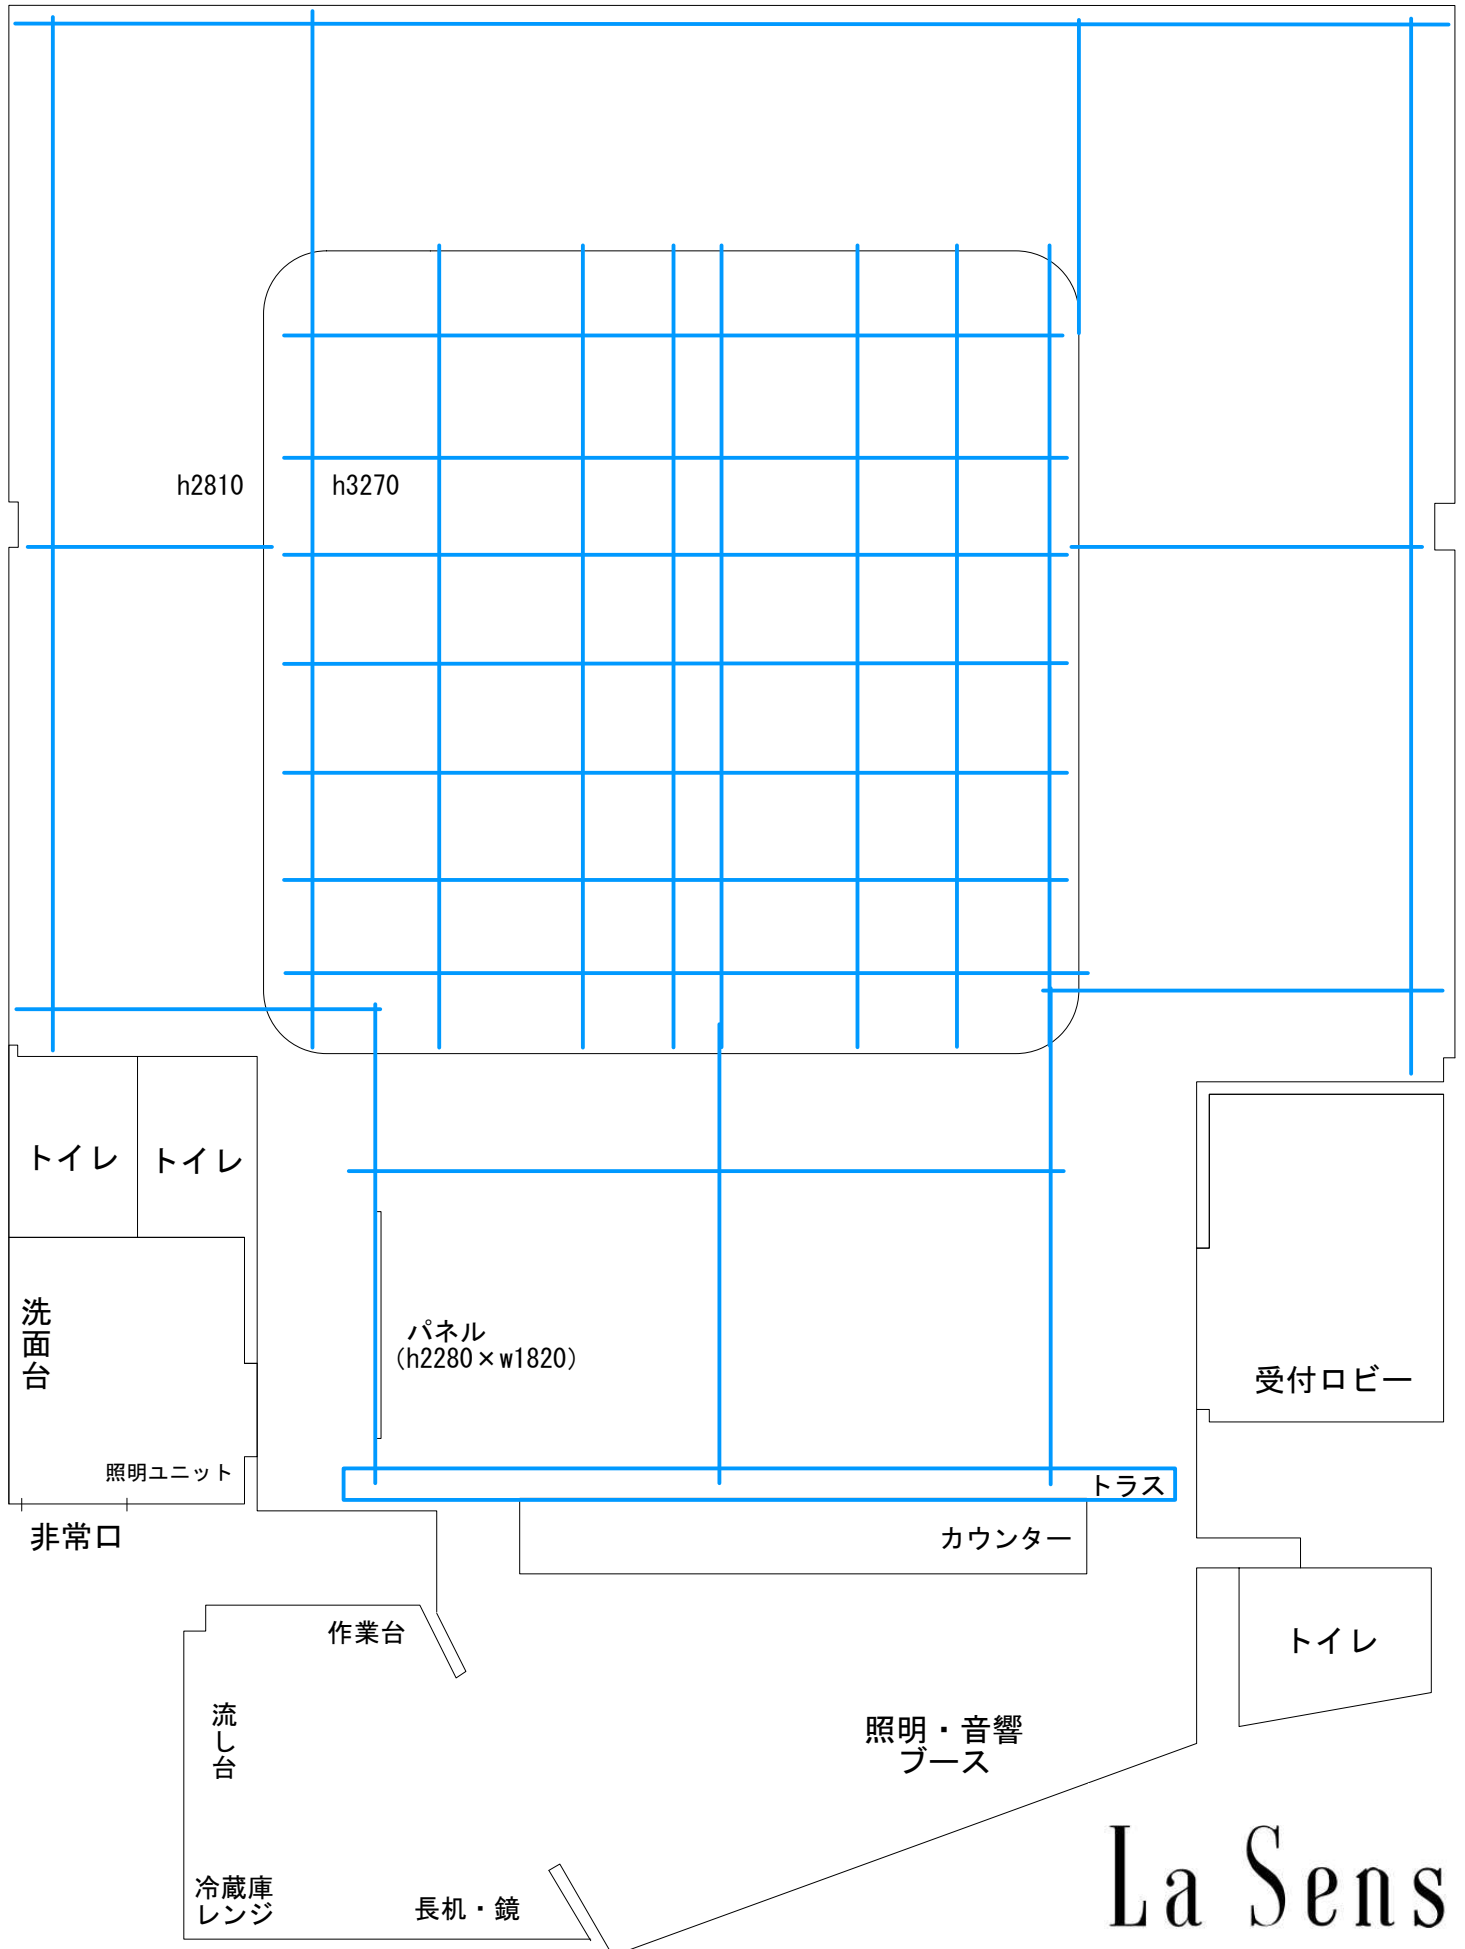

La Sens

LIGHTING & SOUND

シアターバビロンの流れのほとりにて

バトン図(1/60 : A4)

作成者 : LaSens (2020年作成)

# La Sens

LIGHTING & SOUND

シアターバビロンの流れのほとりにて

回路図(1/60 : A4)

作成者 : LaSens (2020年作成)

La Sens

LIGHTING & SOUND