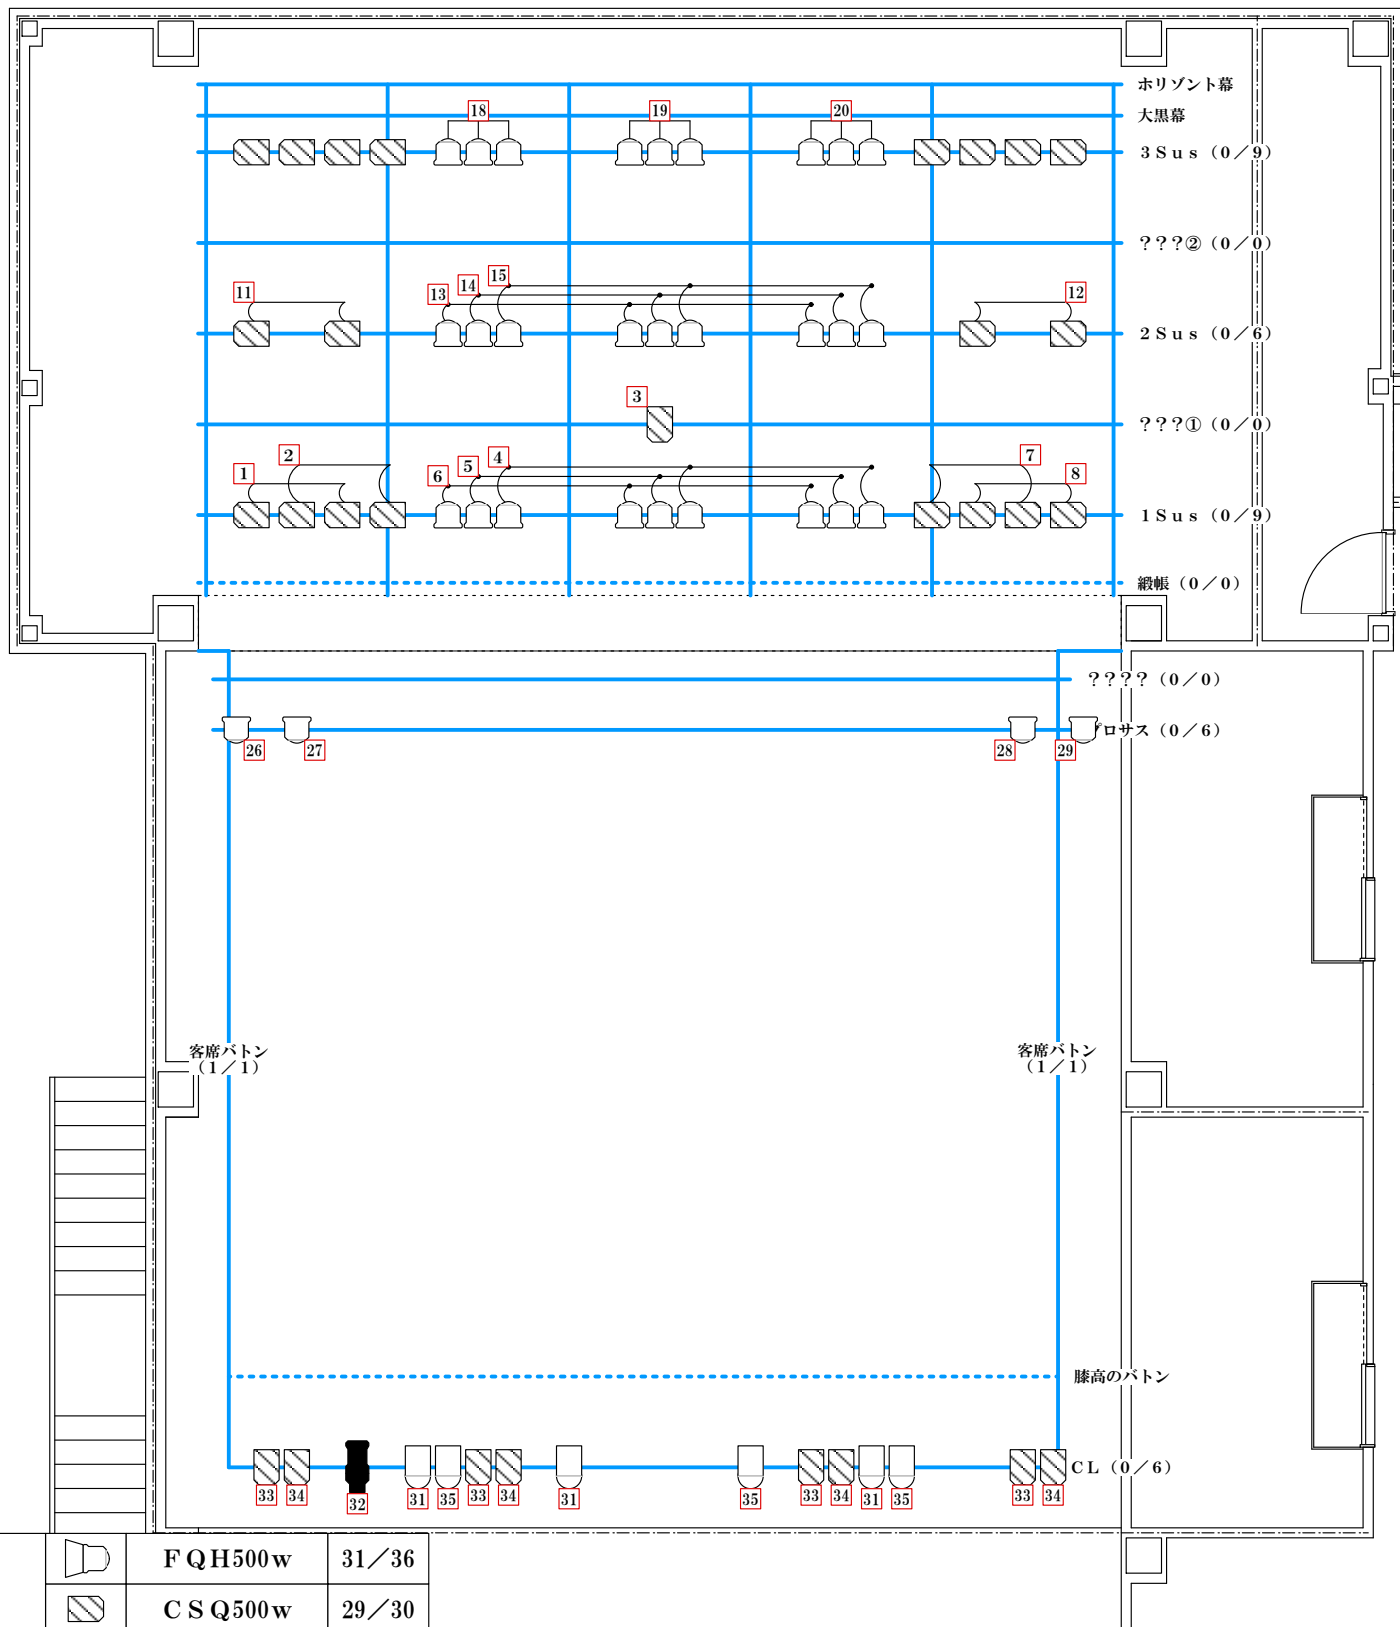

La Sens

LIGHTING & SOUND

※ 2012年作成

La Sens

LIGHTING & SOUND

劇場機材

	FQH500w	31/36
	CSQ500w	29/30
	SF19°	1/6
	SF36°	0/4
	Par 5M	6/12
	LHQ100w3ch	0/4

調光卓: JANDS-EVENT24
 ユニット: 2kw×24ch+35ch
 ピンスポット×2台 ベース×6枚
 20C-20Cコード
 1m×12 1.5m×3 2m×2 3m×19
 4m×2 5m×20 10m×10 3タコ×17