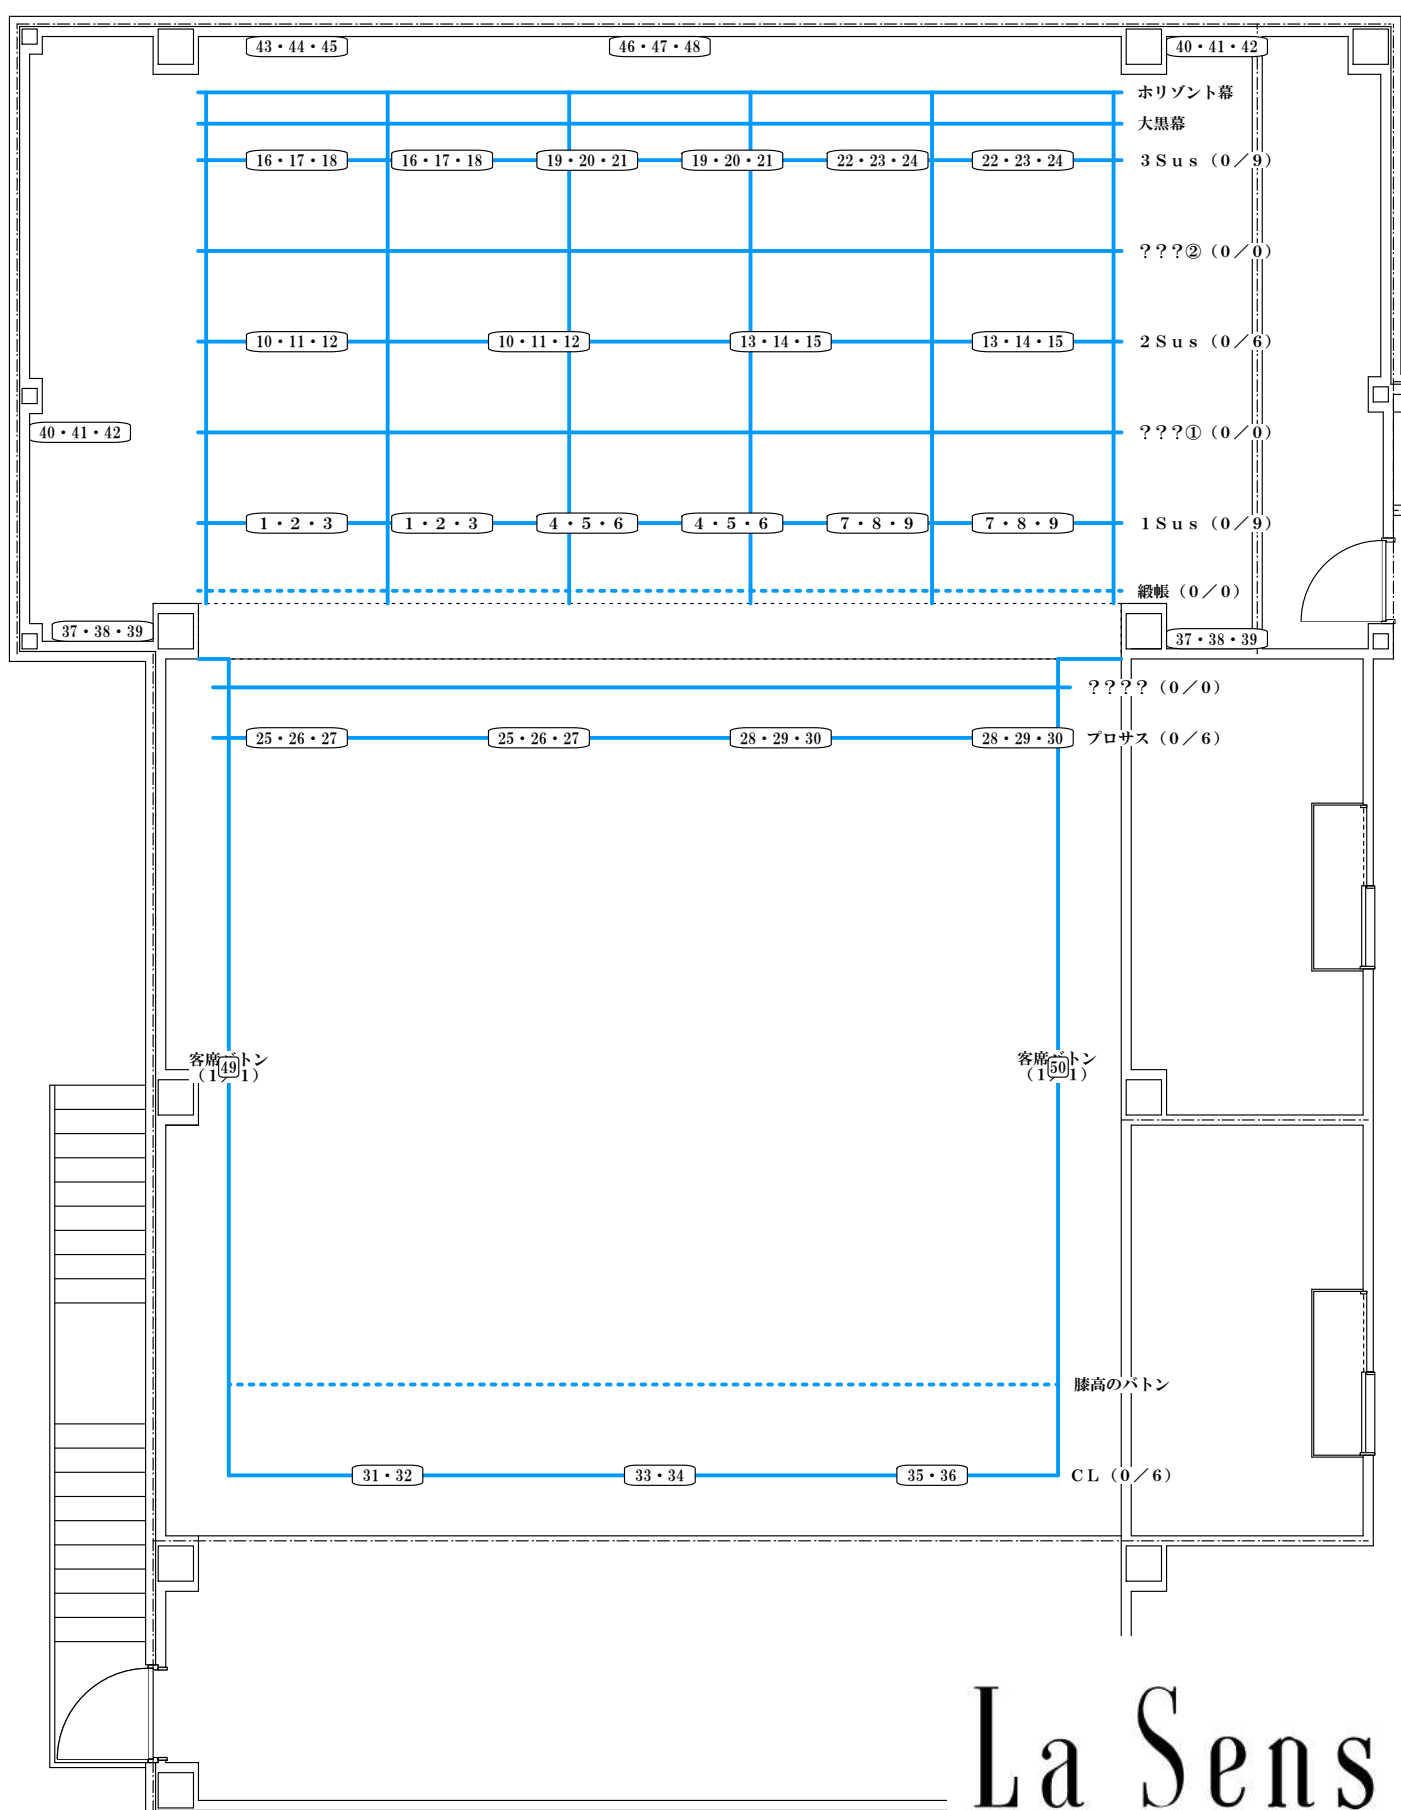

La Sens

LIGHTING & SOUND

※ 2012年作成

La Sens

LIGHTING & SOUND

劇場機材

	FQH500w	31/36
	CSQ500w	29/30
	SF19°	1/6
	SF36°	0/4
	Par 5M	6/12
	LHQ100w3ch	0/4

調光卓: JANDS-EVENT24
 ユニット: 2kw×24ch+35ch
 ピンスポット×2台 ベース×6枚
 20C-20Cコード
 1m×12 1.5m×3 2m×2 3m×19
 4m×2 5m×20 10m×10 3タコ×17