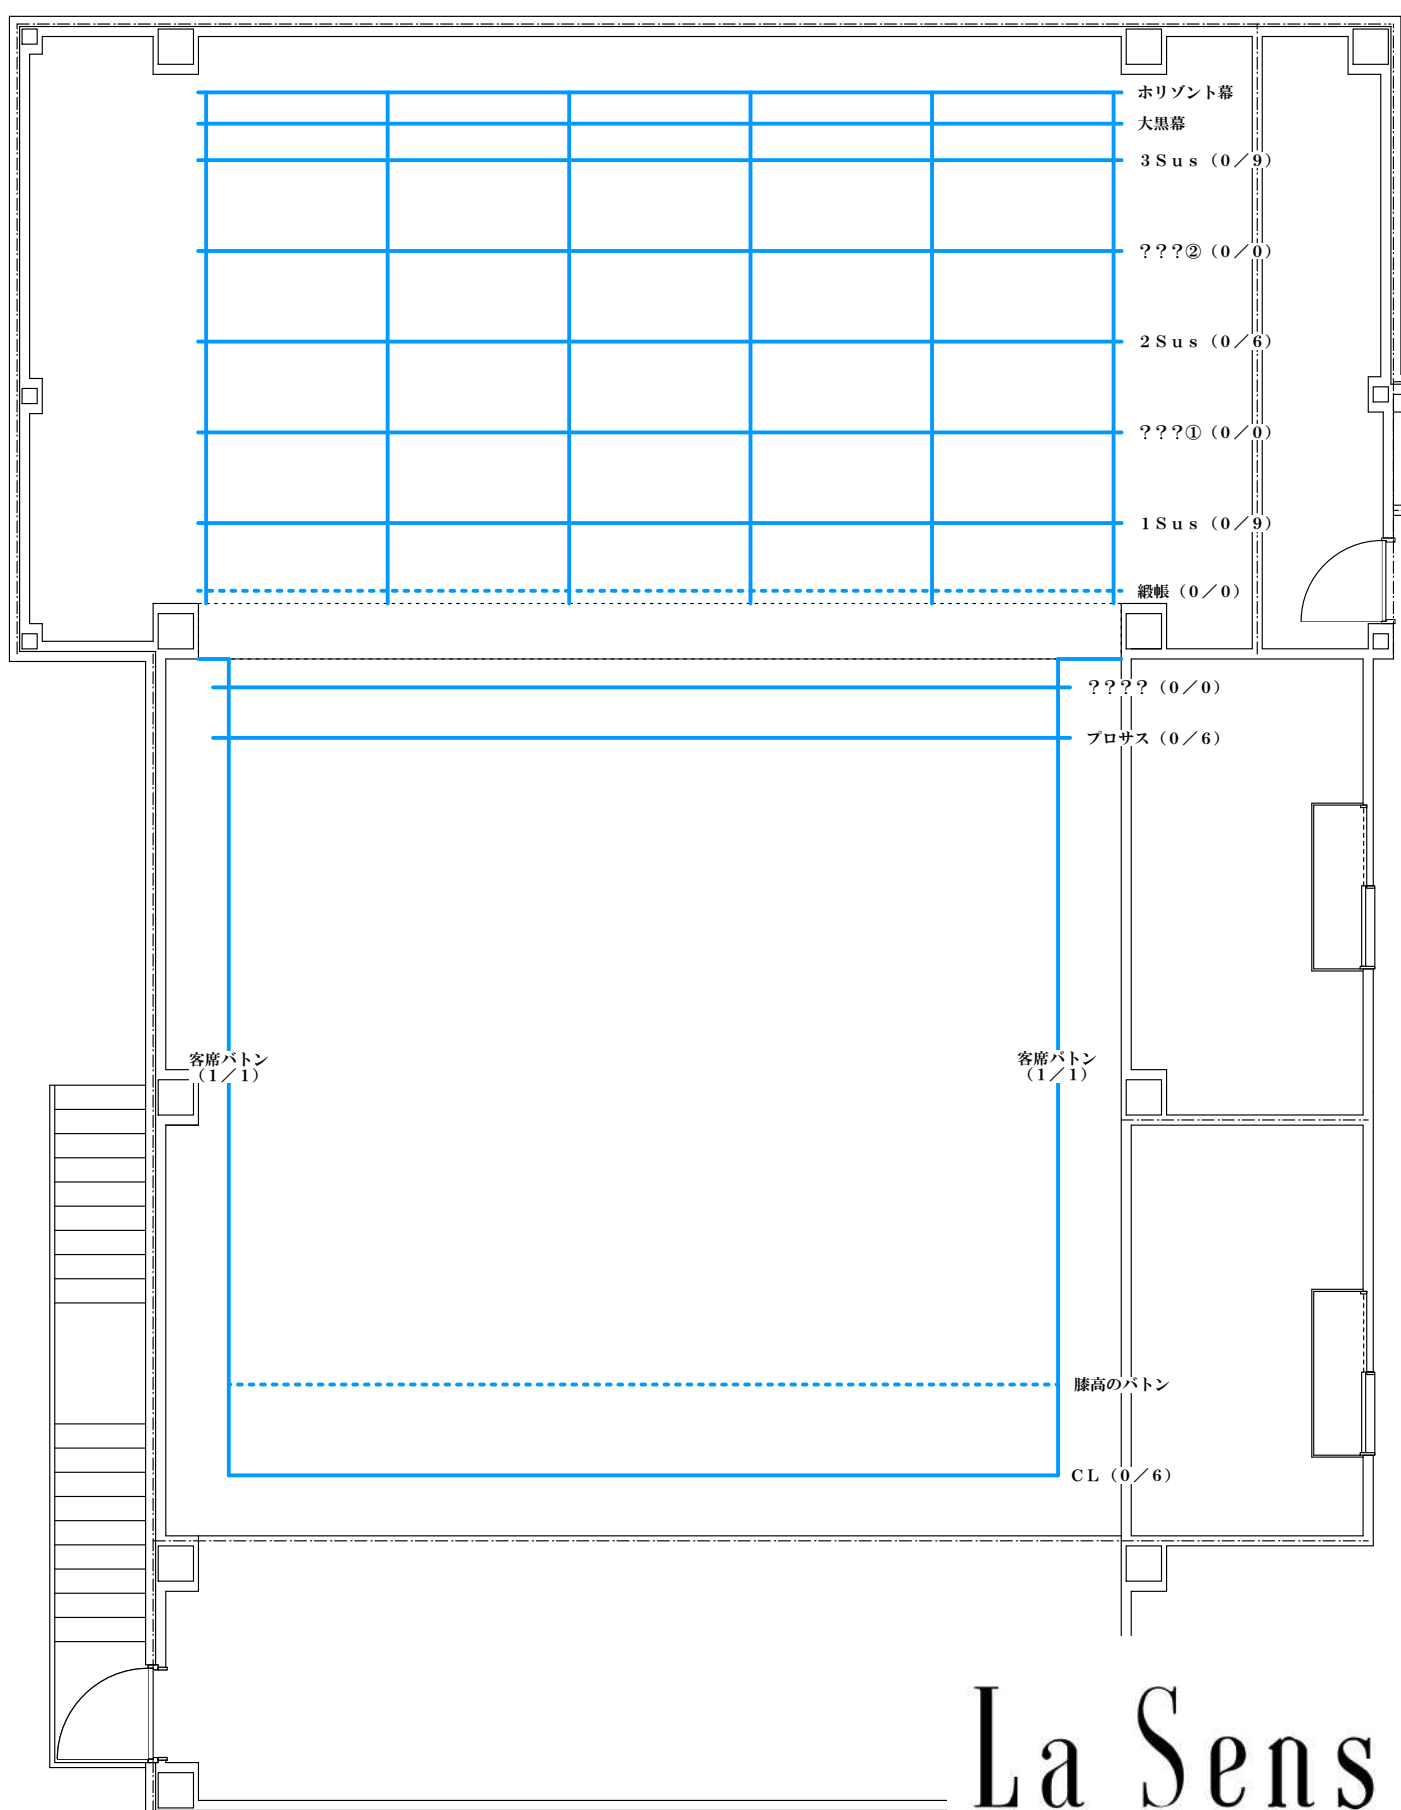

La Sens

LIGHTING & SOUND

※ 2012年作成

La Sens

LIGHTING & SOUND

劇場機材

	FQH500w	31/36
	CSQ500w	29/30
	SF19°	1/6
	SF36°	0/4
	Par 5M	6/12
	LHQ100w3ch	0/4

調光卓: JANDS-EVENT24
 ユニット: 2kw×24ch+35ch
 ピンスポット×2台 ベース×6枚
 20C-20Cコード
 1m×12 1.5m×3 2m×2 3m×19
 4m×2 5m×20 10m×10 3タコ×17