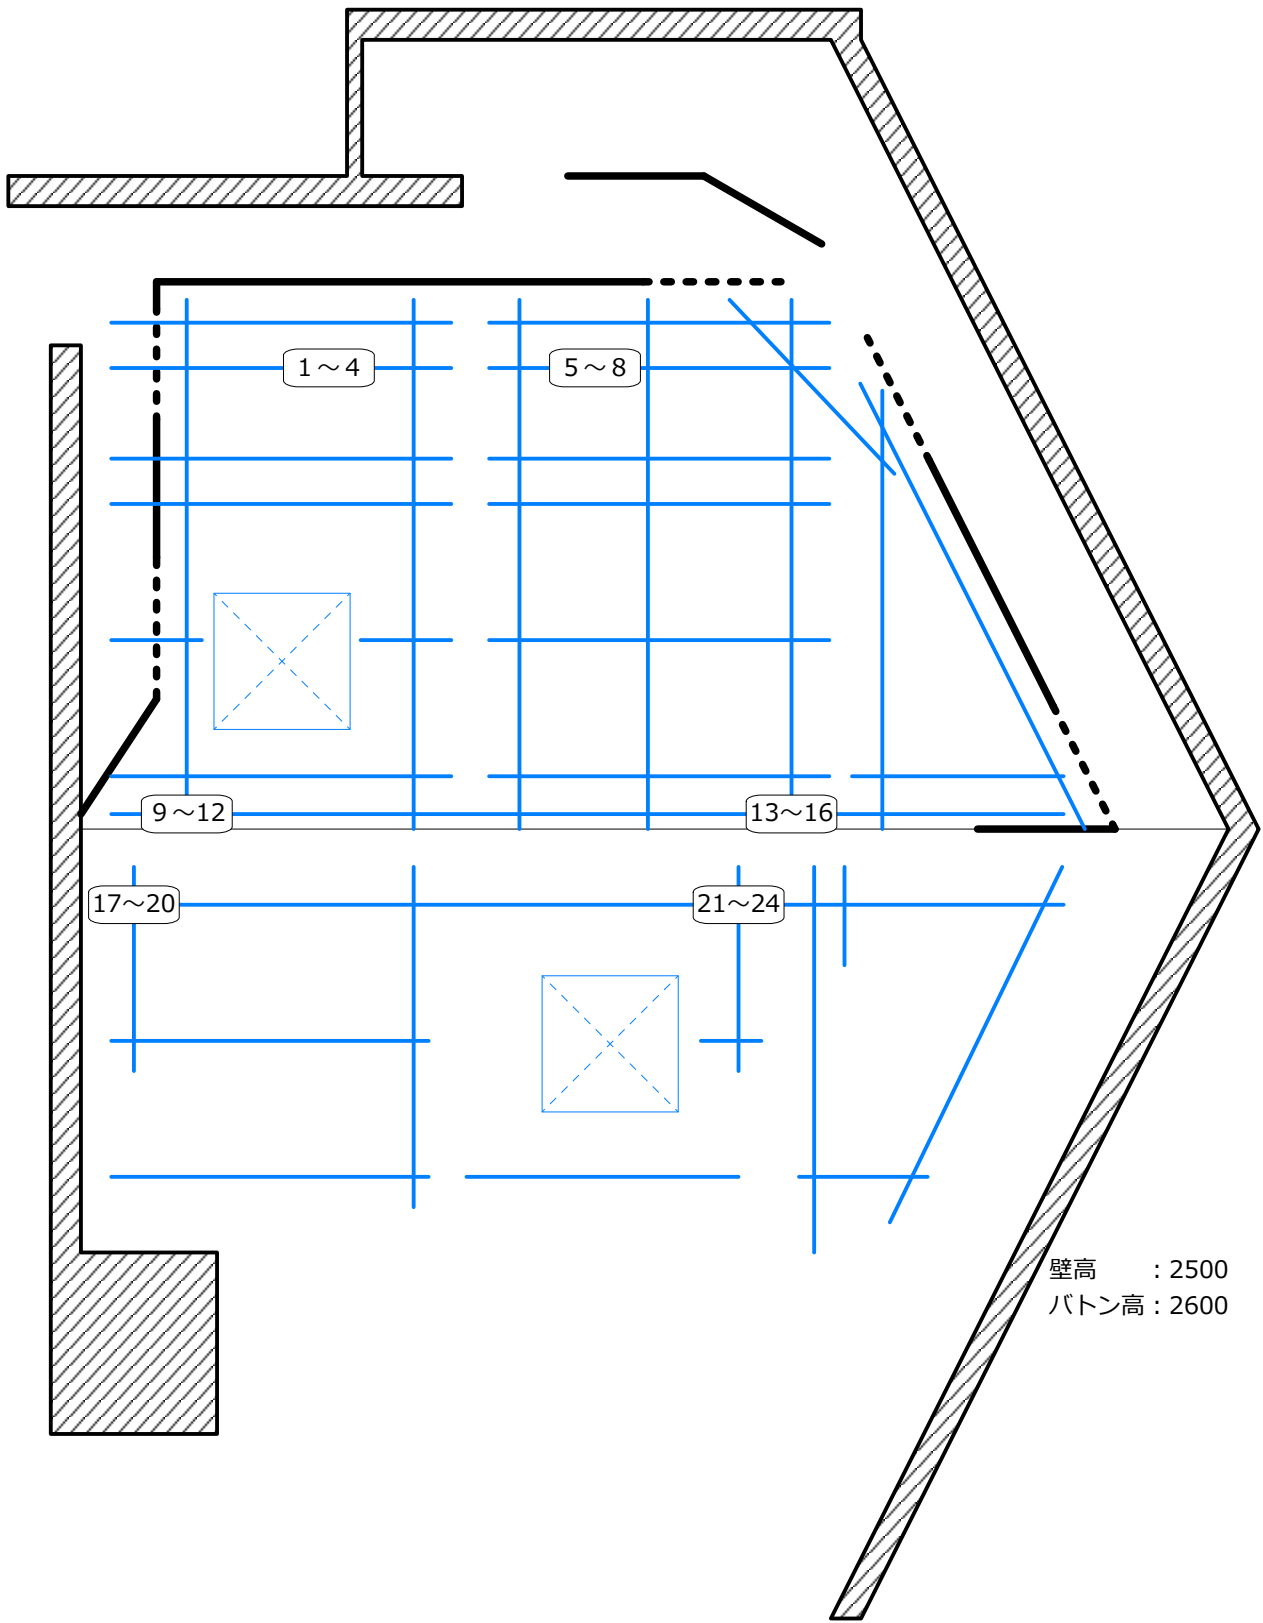

壁高 : 2500
バトン高 : 2600

La Sens

LIGHTING & SOUND

壁高 : 2500
バトン高 : 2600

La Sens

LIGHTING & SOUND

壁高 : 2500
バトン高 : 2600

La Sens