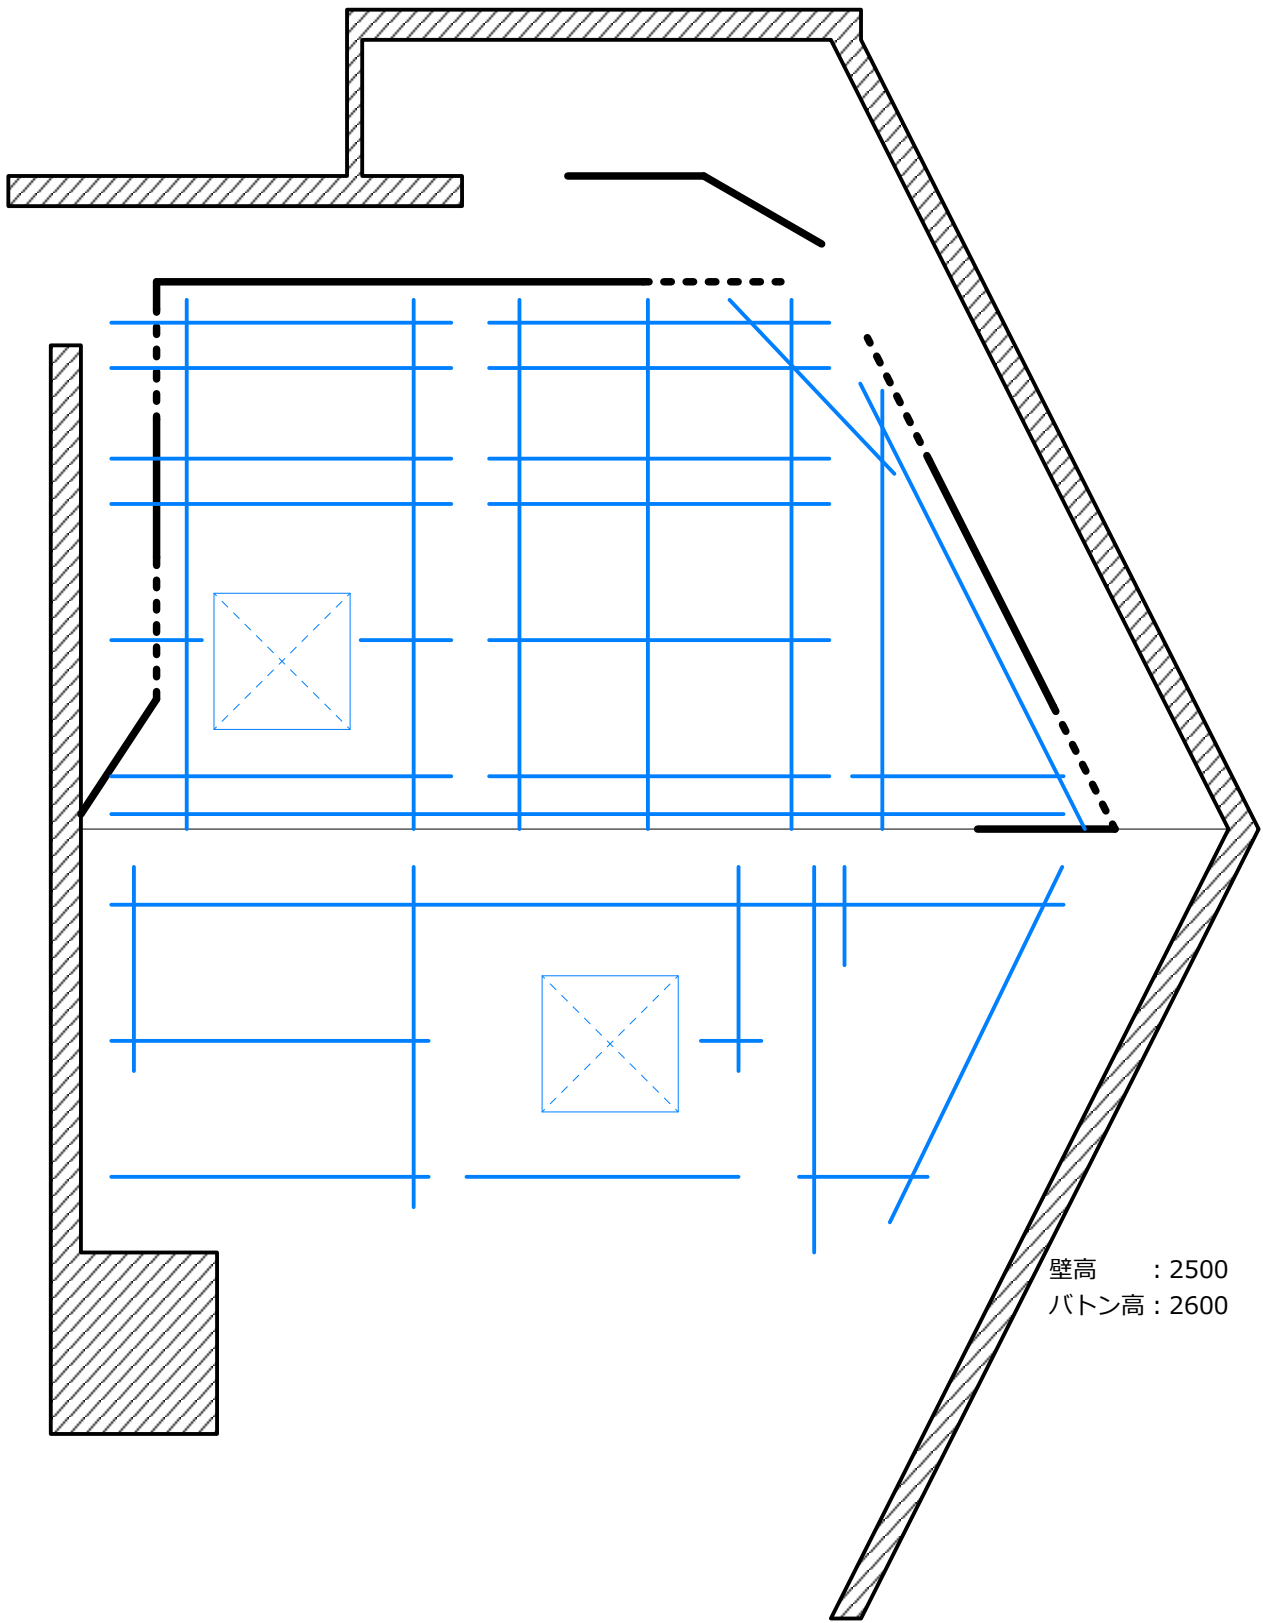

壁高 : 2500
バトン高 : 2600

La Sens

LIGHTING & SOUND

壁高 : 2500
バトン高 : 2600

La Sens

LIGHTING & SOUND

壁高 : 2500
バトン高 : 2600

La Sens