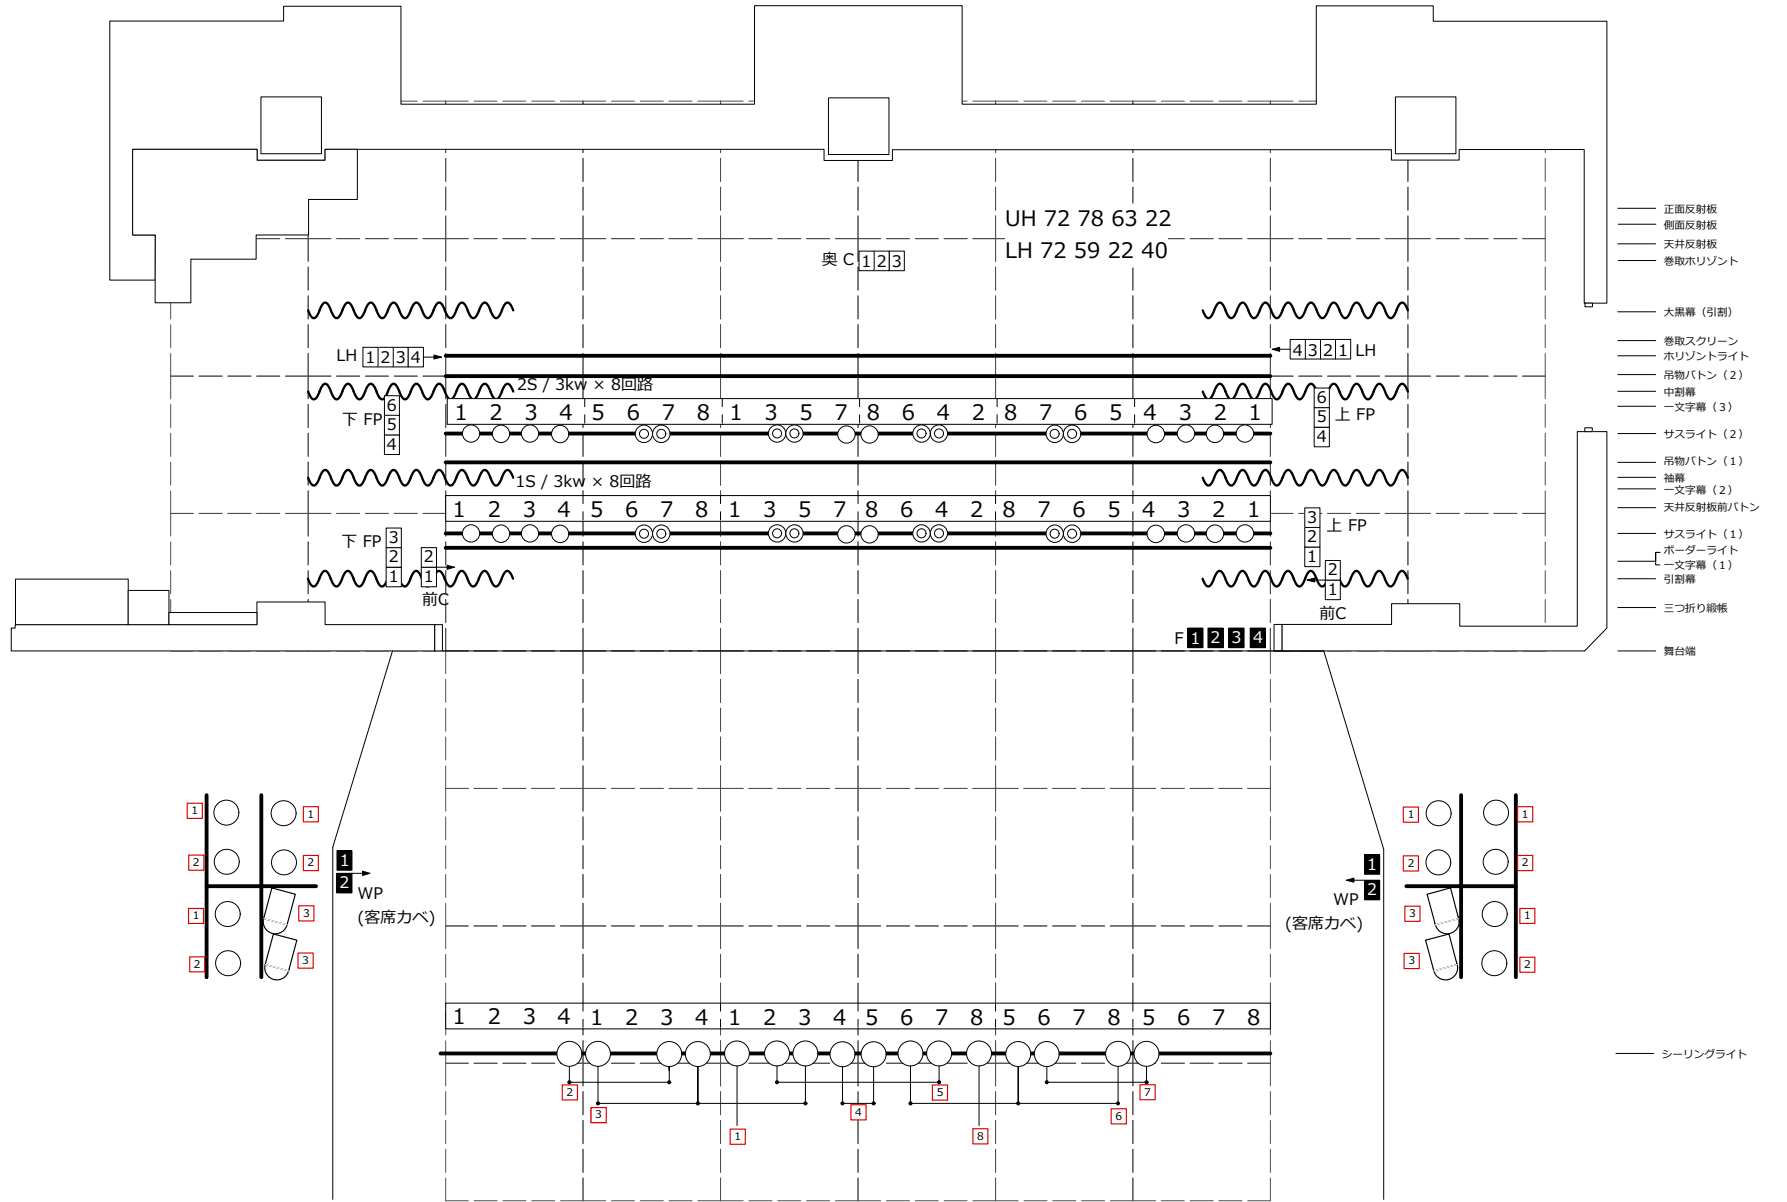

- 正面反射板
- 側面反射板
- 天井反射板
- 巻取ホリゾン
- 大黒幕 (引割)
- 巻取スクリーン
- ホリゾンライト
- 吊物パトン (2)
- 中割幕
- 一文字幕 (3)
- サスライト (2)
- 吊物パトン (1)
- 袖幕
- 一文字幕 (2)
- 天井反射板前パトン
- サスライト (1)
- ポーダライト
- 一文字幕 (1)
- 引割幕
- 三つ折り縦帳
- 舞台端

— シーリングライト

- 正面反射板
- 側面反射板
- 天井反射板
- 巻取ホリゾン
- 大黒幕 (引割)
- 巻取スクリーン
- ホリゾンライト
- 吊物ボタン (2)
- 中割幕
- 一文字幕 (3)
- サスライト (2)
- 吊物ボタン (1)
- 袖幕
- 一文字幕 (2)
- 天井反射板前ボタン
- サスライト (1)
- ポーダラライト
- 一文字幕 (1)
- 引割幕
- 三つ折り縦帳
- 舞台端

— シーリングライト