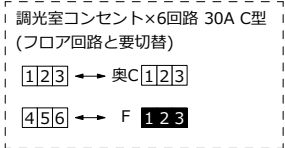

- 正面反射板
- 側面反射板
- 天井反射板
- 巻取ホリゾン
- 大黒幕 (引割)
- 巻取スクリーン
- ホリゾンライト
- 吊物パトン (2)
- 中割幕
- 一文字幕 (3)
- サスライト (2)
- 吊物パトン (1)
- 袖幕
- 一文字幕 (2)
- 天井反射板前パトン
- サスライト (1)
- ポーダライト
- 一文字幕 (1)
- 引割幕
- 三つ折り縦帳
- 舞台端

— シーリングライト