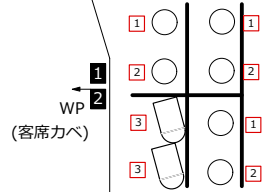

- 正面反射板
- 側面反射板
- 天井反射板
- 巻取ホリゾン
- 大黒幕 (引割)
- 巻取スクリーン
- ホリゾンライト
- 吊物パトン (2)
- 中割幕
- 一文字幕 (3)
- サスライト (2)
- 吊物パトン (1)
- 袖幕
- 一文字幕 (2)
- 天井反射板前パトン
- サスライト (1)
- ポーダライト
- 一文字幕 (1)
- 引割幕
- 三つ折り縦帳
- 舞台端

— シーリングライト

- 正面反射板
- 側面反射板
- 天井反射板
- 巻取ホリゾン
- 大黒幕 (引割)
- 巻取スクリーン
- ホリゾンライト
- 吊物ボタン (2)
- 中割幕
- 一文字幕 (3)
- サスライト (2)
- 吊物ボタン (1)
- 袖幕
- 一文字幕 (2)
- 天井反射板前ボタン
- サスライト (1)
- ポーダラライト
- 一文字幕 (1)
- 引割幕
- 三つ折り縦帳
- 舞台端

— シーリングライト