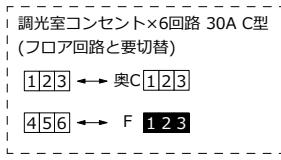

- 正面反射板
- 側面反射板
- 天井反射板
- 巻取ホリゾン
- 大黒幕 (引割)
- 巻取スクリーン
- ホリゾンライト
- 吊物ボタン (2)
- 中割幕
- 一文字幕 (3)
- サスライト (2)
- 吊物ボタン (1)
- 袖幕
- 一文字幕 (2)
- 天井反射板前ボタン
- サスライト (1)
- ポーダラライト
- 一文字幕 (1)
- 引割幕
- 三つ折り縦帳
- 舞台端

— シーリングライト