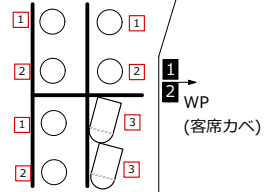

- 正面反射板
- 側面反射板
- 天井反射板
- 巻取ホリゾン
- 大黒幕 (引割)
- 巻取スクリーン
- ホリゾンライト
- 吊物パトン (2)
- 中割幕
- 一文字幕 (3)
- サスライト (2)
- 吊物パトン (1)
- 袖幕
- 一文字幕 (2)
- 天井反射板前パトン
- サスライト (1)
- ポーダライト
- 一文字幕 (1)
- 引割幕
- 三つ折り縦帳
- 舞台端

— シーリングライト

- 正面反射板
- 側面反射板
- 天井反射板
- 巻取ホリゾン
- 大黒幕 (引割)
- 巻取スクリーン
- ホリゾンライト
- 吊物ボタン (2)
- 中割幕
- 一文字幕 (3)
- サスライト (2)
- 吊物ボタン (1)
- 袖幕
- 一文字幕 (2)
- 天井反射板前ボタン
- サスライト (1)
- ポーダラライト
- 一文字幕 (1)
- 引割幕
- 三つ折り縦帳
- 舞台端

— シーリングライト